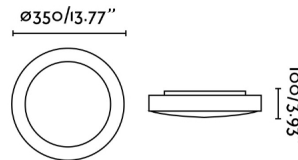

Applique Logos 62966 - Faro

**Applique Logos 350 2L Faro - Rond -
15W - E27 - Blanc**

Réf 62966

67.99€^{TTC*}

Voir le produit :

<https://www.domomat.com/156445-applique-logos-350-2l-faro-rond-15w-e27-blanc-faro-62966.html>

*Le produit Applique Logos 350 2L Faro - Rond - 15W - E27 - Blanc
est en vente chez Domomat !*

Plafonnier de salle de bain pour éclairage intérieur en aluminium et PC opalin. Solutions d'éclairage conçues pour les marchés mondiaux, compatibles avec les tensions de réseau : 110 - 120V et 220 - 240V.

Caractéristiques générales

Fixation	Plafond, Mur
Genre	II
IP	44
Tension	100V-240V
Hertz	50/60Hz
Puissance Max.	15W

Matériel

Corps/Structure	Aluminium
Diffuseur	PC

Finitions

Diffuseur	Opal
-----------	------