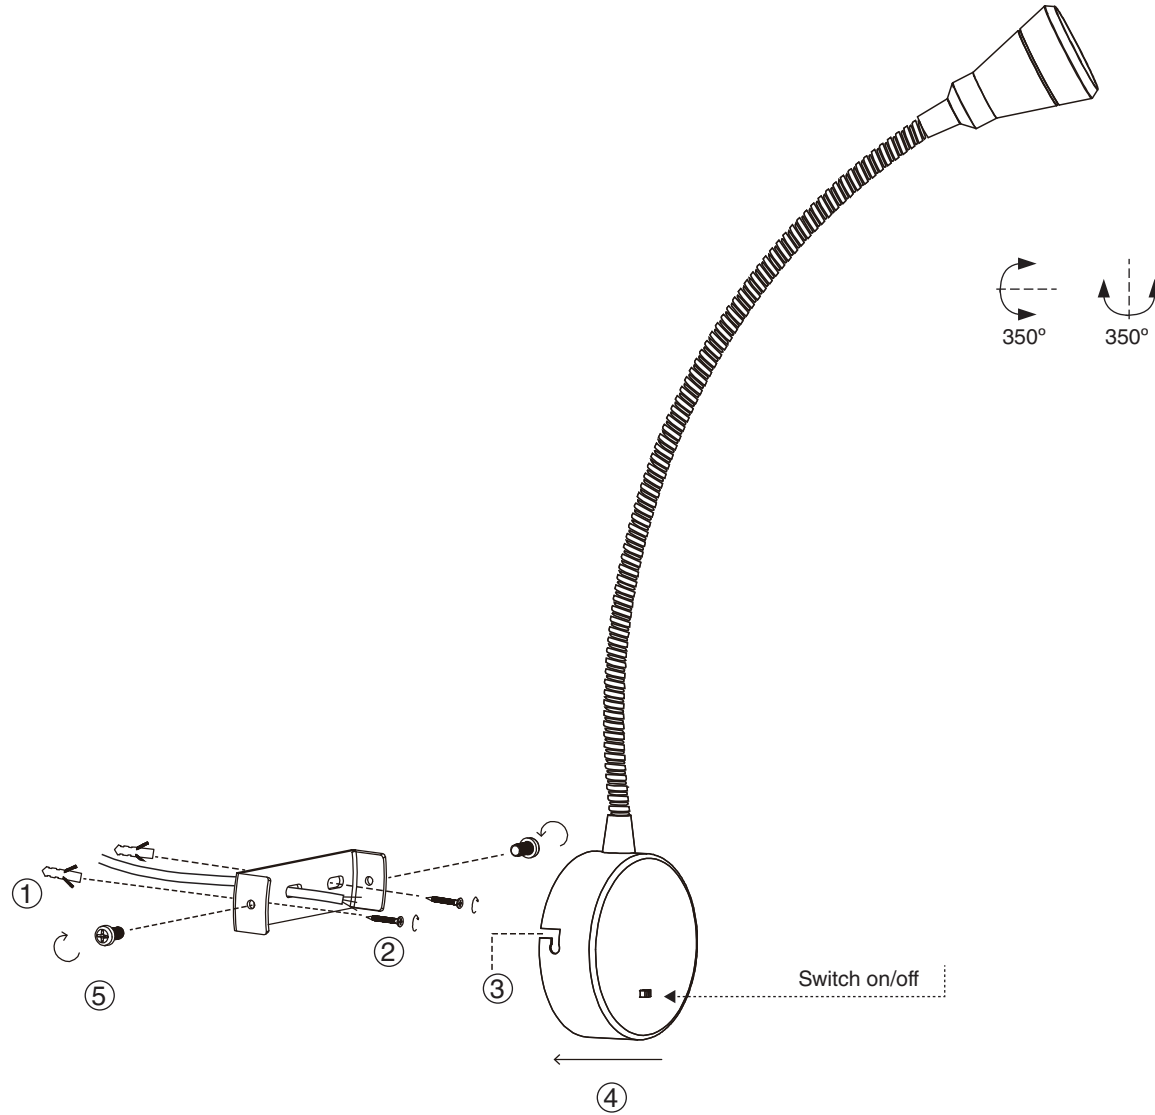

Liseuse 41030 - Faro

**Applique liseuse BEL Faro - 3W -
Noir**

Réf 41030

45.60€^{TTC*}

Voir le produit :

<https://www.domomat.com/156450-applique-liseuse-bel-faro-3w-noir-faro-41030.html>

*Le produit Applique liseuse BEL Faro - 3W - Noir
est en vente chez Domomat !*