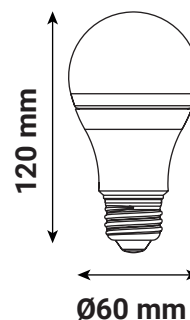

Dimensions

*nouveau classement énergétique conforme à la réglementation en vigueur depuis le 01/09/2021

*Les produits présentés dans les documents, offres commerciales, catalogues ou fiches techniques sont soumis à modification sans préavis.
Les caractéristiques ne deviennent contractuelles qu'après accord écrit de la direction de MIIDEX LIGHTING.*