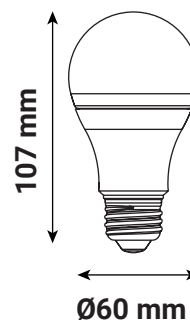

Flux utile : 806 lm

Flux total : 806 lm

Puissance absorbée : 7 W

Dimmable : Non

Température couleur : 3000 K

Dimensions (Ø x H) : 60 x 107 mm

Emballage : Boite

EAN : 3701124434197

Durée de vie : L70B50 - 20,000h

Poids Net : ≈ 0.028 Kg

Nouveauté : données en cours de validation

Dimensions

**nouveau classement énergétique conforme à la réglementation en vigueur depuis le 01/09/2021*

*Les produits présentés dans les documents, offres commerciales, catalogues ou fiches techniques sont soumis à modification sans préavis.
Les caractéristiques ne deviennent contractuelles qu'après accord écrit de la direction de MIIDEX LIGHTING.*