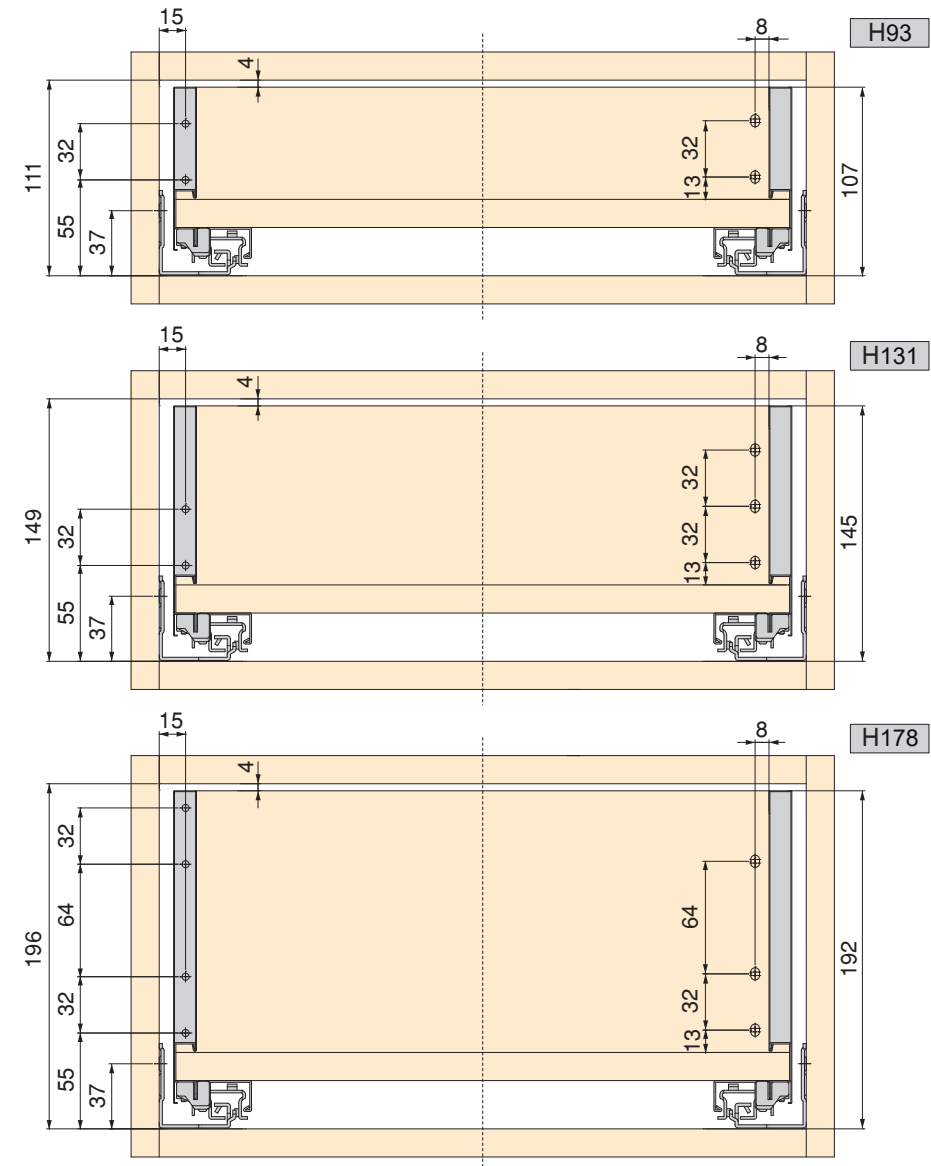

H	Ht
93	63
131	101
178	148