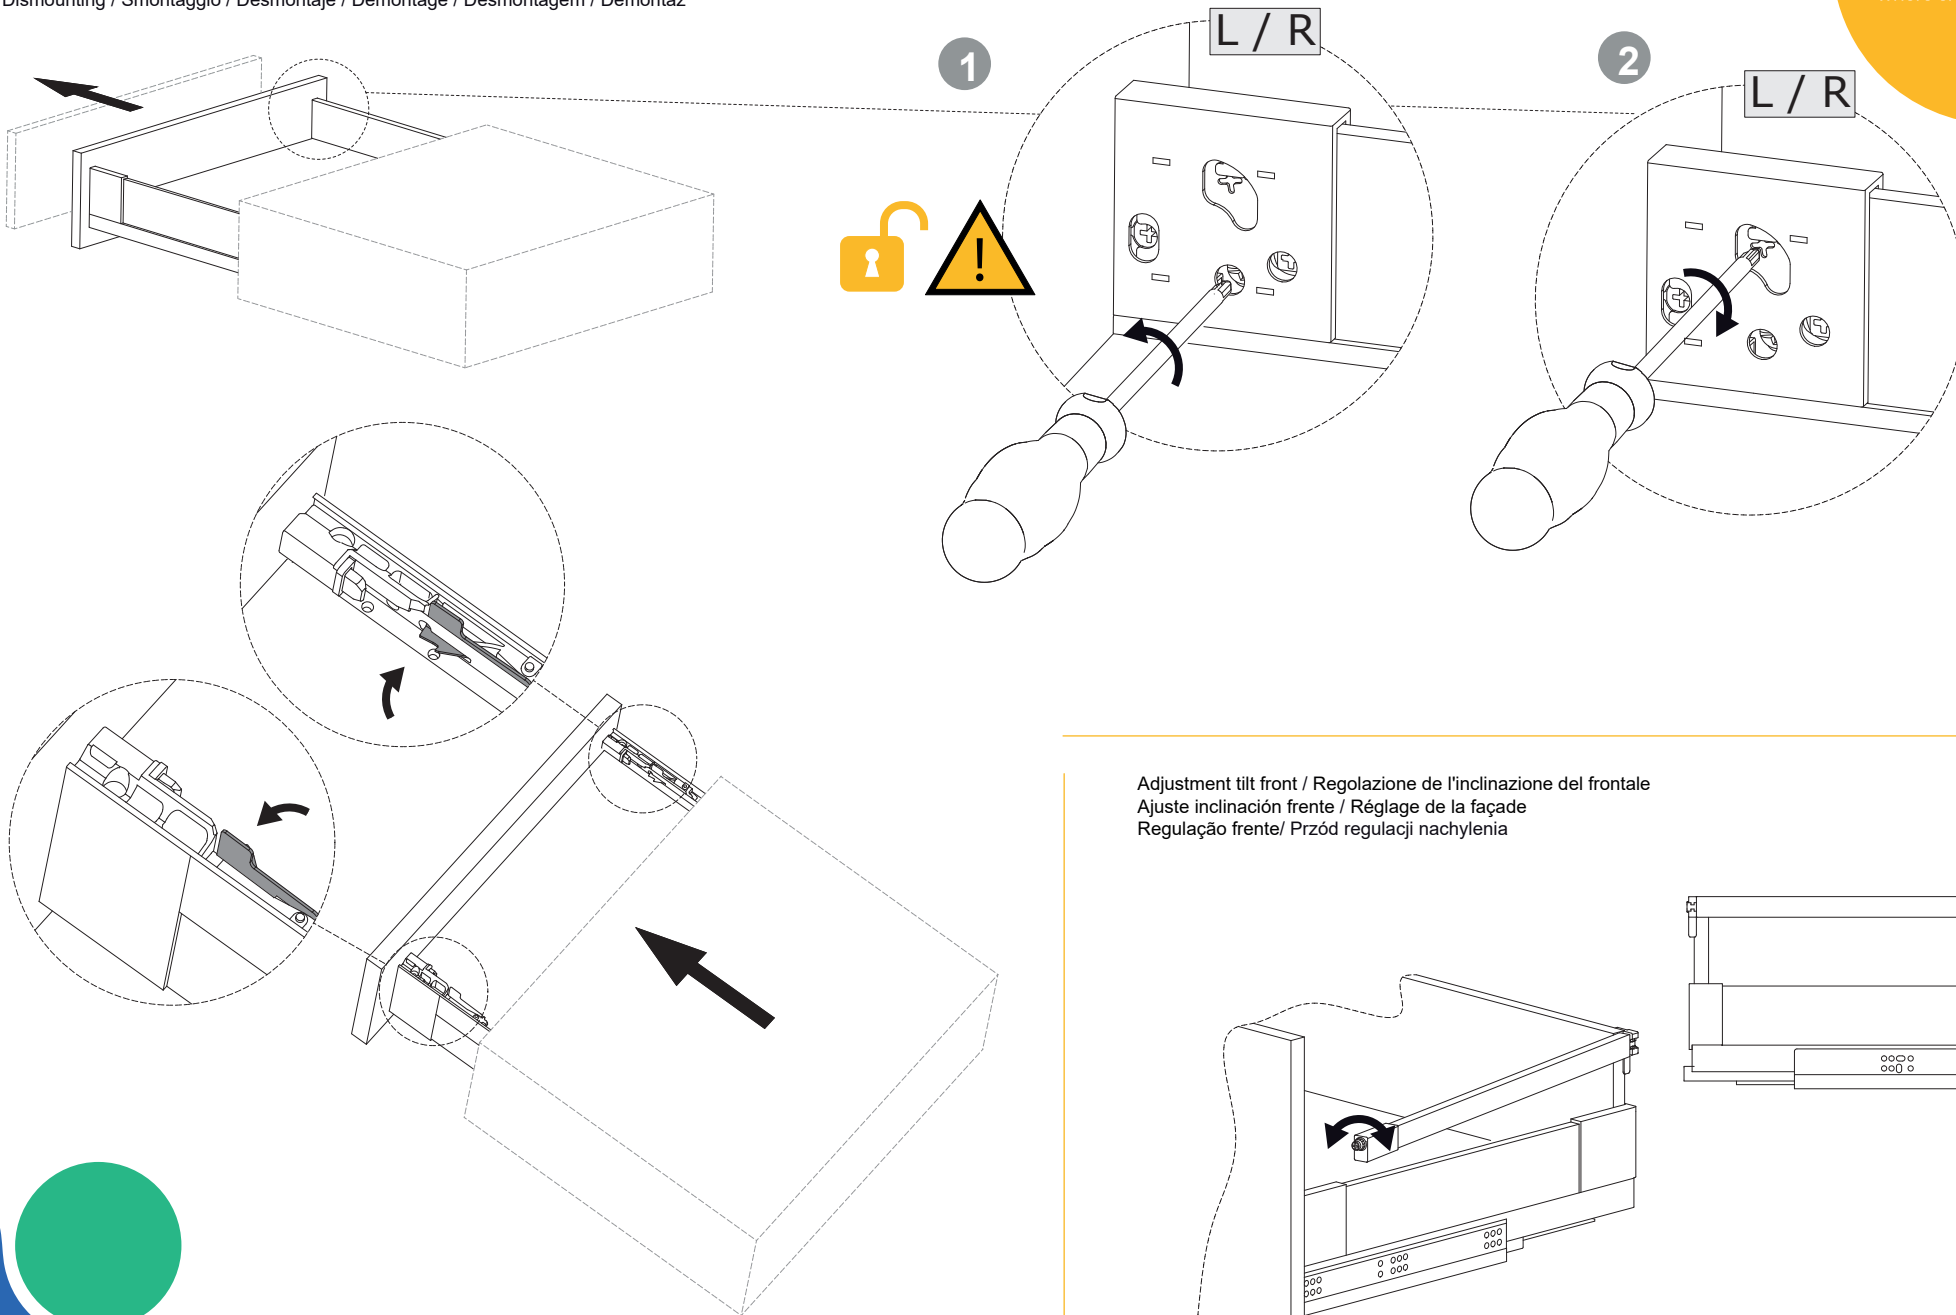

Notice Vertex - Emuca

**Kit de tiroir pour cuisine et sdb
Vertex Emuca - 40kg - H. 131mm - P.
500mm - Acier & côtés verre -
Anthracite**

Réf 3130335

52.00€^{TTC*}

Voir le produit :

<https://www.domomat.com/109320-kit-de-tiroir-pour-cuisine-et-sdb-vertex-emuca-40kg-h-131mm-p-500mm-acier-cotes-verre-anthracite-emuca-3130335.html>

*Le produit Kit de tiroir pour cuisine et sdb Vertex Emuca - 40kg - H. 131mm - P. 500mm
- Acier & côtés verre - Anthracite
est en vente chez Domomat !*

Panel dimensions / Dimensioni dei pannelli
Dimensions de paneeles / Dimensions des panneaux
Dimensões dos painéis / Wymiary panelu

H	Ht
93	63
131	101
178	148

Assembly / Montaggio / Montaje / Montage / Montagem / Montaż

7

8

Adjustment / Regolazione / Regulación / Réglage / Regulação / Dostosowanie

Dismounting / Smontaggio / Desmontaje / Démontage / Desmontagem / Demontaž