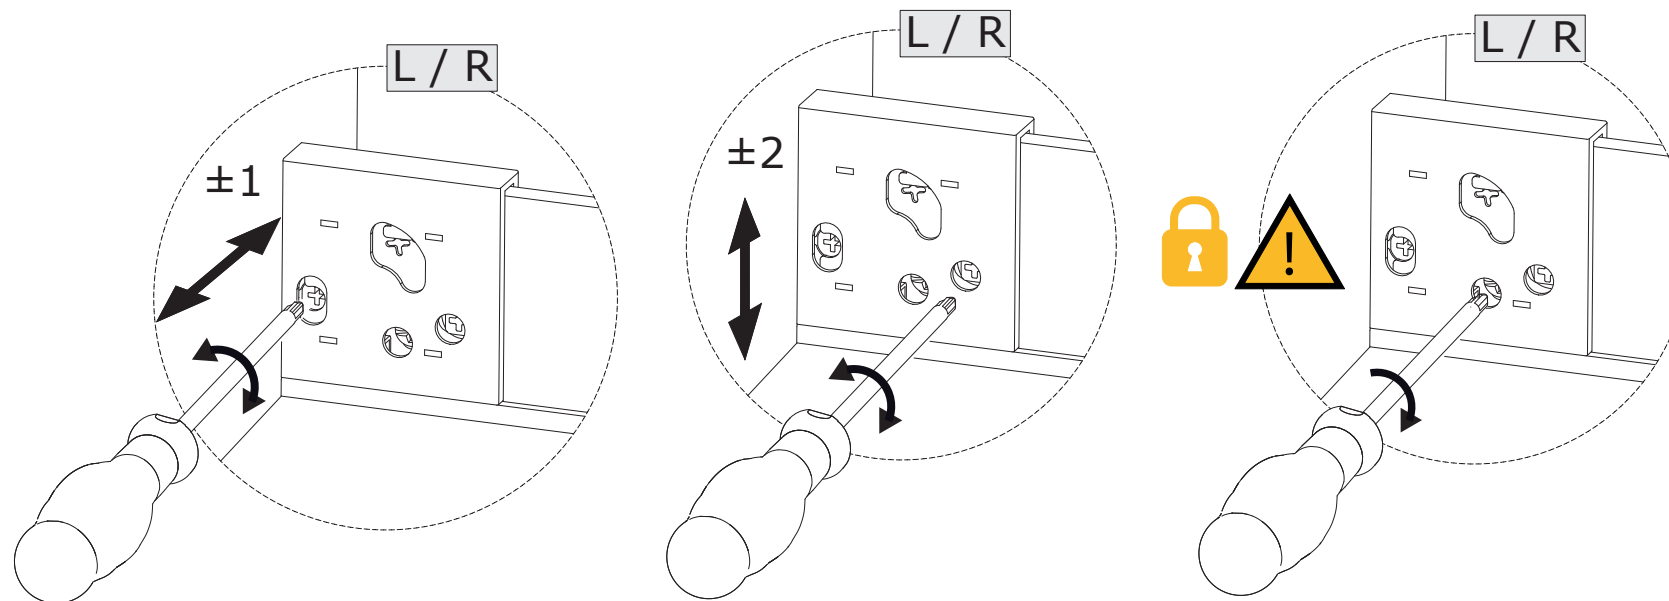

*Le produit Kit de tiroir pour cuisine et sdb Vertex Emuca - 40kg - H. 131mm - P. 500mm
- Acier & côtés verre - Anthracite
est en vente chez Domomat !*

Panel dimensions / Dimensioni dei pannelli
Dimensions de paneeles / Dimensions des panneaux
Dimensões dos painéis / Wymiary panelu

H	Ht
93	63
131	101
178	148

Assembly / Montaggio / Montaje / Montage / Montagem / Montaż

7

8

Adjustment / Regolazione / Regulación / Réglage / Regulação / Dostosowanie

Dismounting / Smontaggio / Desmontaje / Démontage / Desmontagem / Demontaž