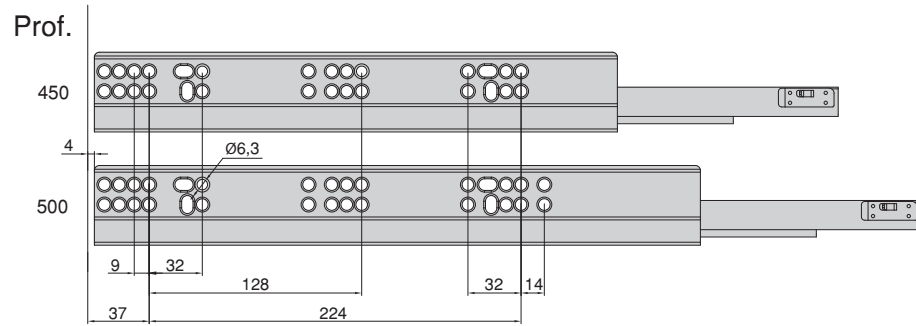

Notice Vertex - Emuca

**Kit de tiroir pour cuisine et sdb
Vertex Emuca - 40kg - H. 131mm - P.
500mm - Acier & côtés verre -
Anthracite**

Réf 3130335

52.00€^{TTC*}

Voir le produit :

<https://www.domomat.com/109320-kit-de-tiroir-pour-cuisine-et-sdb-vertex-emuca-40kg-h-131mm-p-500mm-acier-cotes-verre-anthracite-emuca-3130335.html>

*Le produit Kit de tiroir pour cuisine et sdb Vertex Emuca - 40kg - H. 131mm - P. 500mm
- Acier & côtés verre - Anthracite
est en vente chez Domomat !*

Panel dimensions / Dimensioni dei pannelli
Dimensions de paneeles / Dimensions des panneaux
Dimensões dos painéis / Wymiary panelu