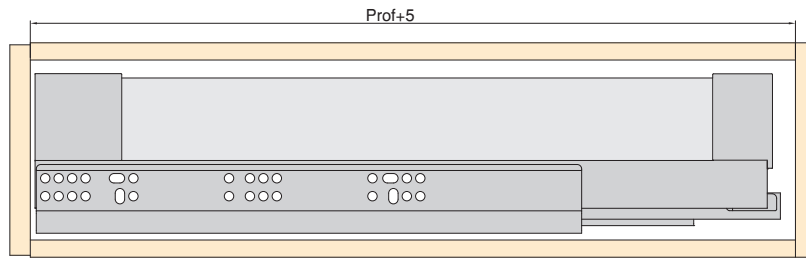

Notice Vertex - Emuca

**Kit de tiroir pour cuisine et sdb
Vertex Emuca - 40kg - H. 131mm - P.
500mm - Acier & côtés verre -
Anthracite**

Réf 3130335

52.00€^{TTC*}

Voir le produit :

<https://www.domomat.com/109320-kit-de-tiroir-pour-cuisine-et-sdb-vertex-emuca-40kg-h-131mm-p-500mm-acier-cotes-verre-anthracite-emuca-3130335.html>

*Le produit Kit de tiroir pour cuisine et sdb Vertex Emuca - 40kg - H. 131mm - P. 500mm
- Acier & côtés verre - Anthracite
est en vente chez Domomat !*

Panel dimensions / Dimensioni dei pannelli
Dimensions de paneeles / Dimensions des panneaux
Dimensões dos painéis / Wymiary panelu