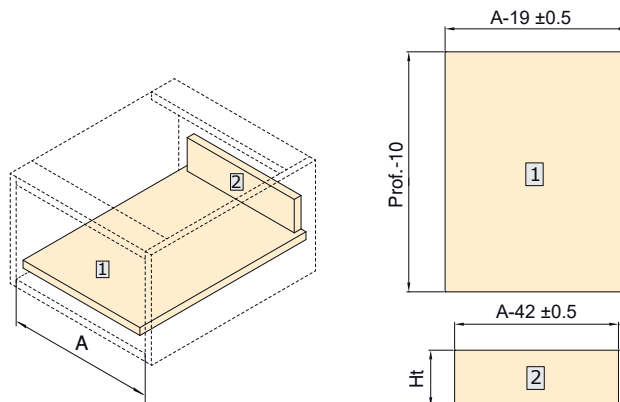

Notice Vertex - Emuca

**Kit de tiroir pour cuisine et sdb
Vertex Emuca - 40kg - H. 131mm - P.
500mm - Acier & côtés verre -
Anthracite**

Réf 3130335

52.00€^{TTC*}

Voir le produit :

<https://www.domomat.com/109320-kit-de-tiroir-pour-cuisine-et-sdb-vertex-emuca-40kg-h-131mm-p-500mm-acier-cotes-verre-anthracite-emuca-3130335.html>

*Le produit Kit de tiroir pour cuisine et sdb Vertex Emuca - 40kg - H. 131mm - P. 500mm
- Acier & côtés verre - Anthracite
est en vente chez Domomat !*

Panel dimensions / Dimensioni dei pannelli
Dimensions de paneeles / Dimensions des panneaux
Dimensões dos painéis / Wymiary panelu