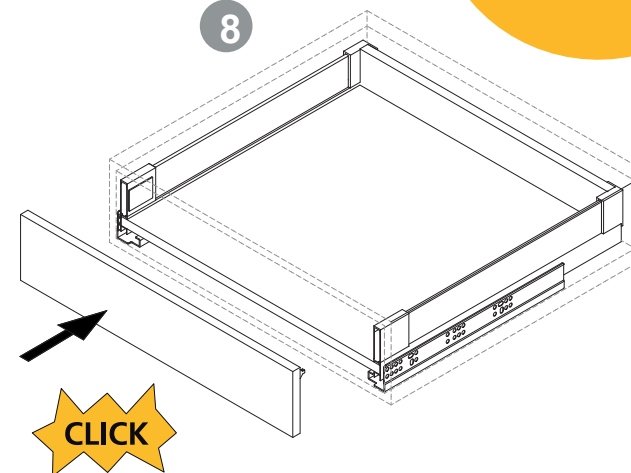

Assembly / Montaggio / Montaje / Montage / Montagem / Montaż

7

8

Adjustment / Regolazione / Regulación / Réglage / Regulação / Dostosowanie