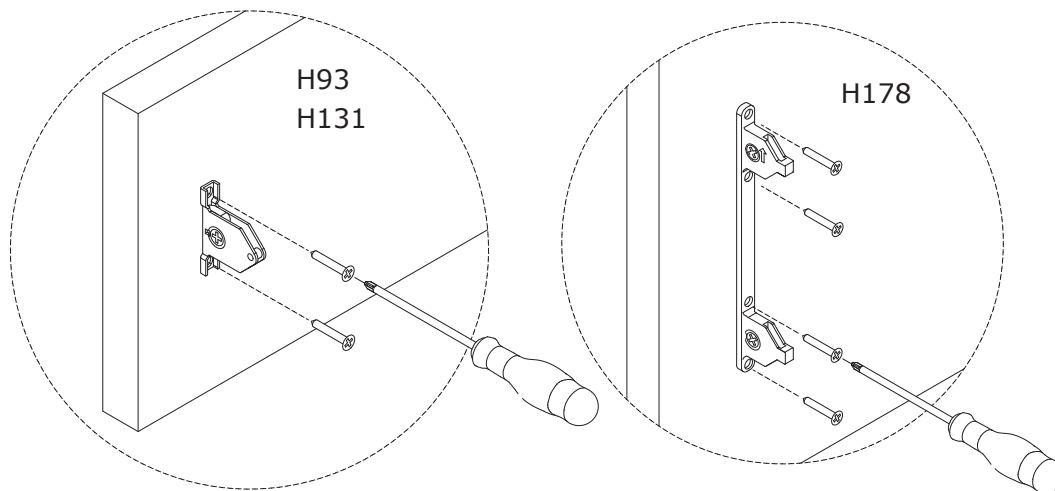

Assembly / Montaggio / Montaje / Montage / Montagem / Montaż

7