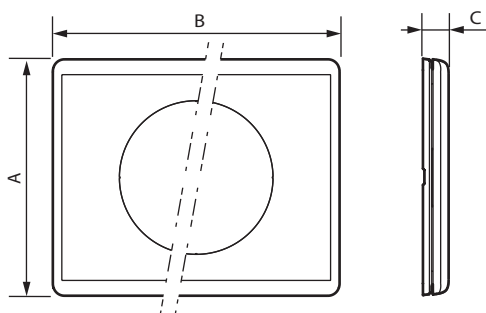

*Le produit Plaque de finition Céliane Legrand - 1 poste - Porcelaine - Blanc
est en vente chez Domomat !*

Céliane™

Plaques Matière - finition porcelaine

Référence(s) : CP2301/02/03

CP2301

CP2303

1. USAGE

Plaques permettant l'habillage de mécanismes de 1 à 3 postes.
Montage horizontal ou vertical.
Usage en intérieur uniquement.

2. GAMME

Plaques 1 poste

	Porcelaine de Limoges	CP2301
---	-----------------------	--------

Plaques 2 postes - Entraxe 71 mm

	Porcelaine de Limoges	CP2302
---	-----------------------	--------

Plaques 3 postes - Entraxe 71 mm

	Porcelaine de Limoges	CP2303
---	-----------------------	--------

3. DIMENSIONS (mm)

Références	A	B	C
CP2301	83	100	9
CP2302	83	171	9
CP2303	83	242	9

4. CARACTÉRISTIQUES TECHNIQUES

■ 4.1 Caractéristiques mécaniques