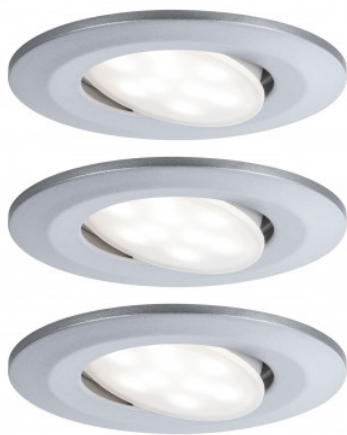

99933 - Paulmann

**Kit de 3 spots LED rond orientables
Calla Paulmann - IP65 - 5.2W - 4000K
- Chrome - Dimmable**

Réf 99933

69.23€^{TTC*}

Voir le produit :

<https://www.domomat.com/68322-kit-de3-spots-encastres-led-calla-paulmann-3x52w-ip65-4000k-chrome-mat-paulmann-99933.html>

*Le produit Kit de 3 spots LED rond orientables Calla Paulmann - IP65 - 5.2W - 4000K -
Chrome - Dimmable
est en vente chez Domomat !*

Artikelnummer:
99933

EAN-Nummer:
4000870999332

Name

Kit enc Calla BBC/IP65 grad rond orient LED 3x560lm 4000K 6,5W 230V Chrome dép

Producteur **Paulmann**

données ampoules

Nombre de points lumineux	03
Angle de rayonnement	100 °
Durée de vie	30.000 h
Nombre équipement	3x
a température de couleur en K	4.000 K
Équivalence lampes à incandescence	45 W
L'affichage du flux lumineux	465 lm
Le équipement	6,5 W
le équipement	incl. 3x6,5 W
Caractéristique ampoule	LED fest integriert
Indice de rendu de couleur (IRC)	> 80 Ra