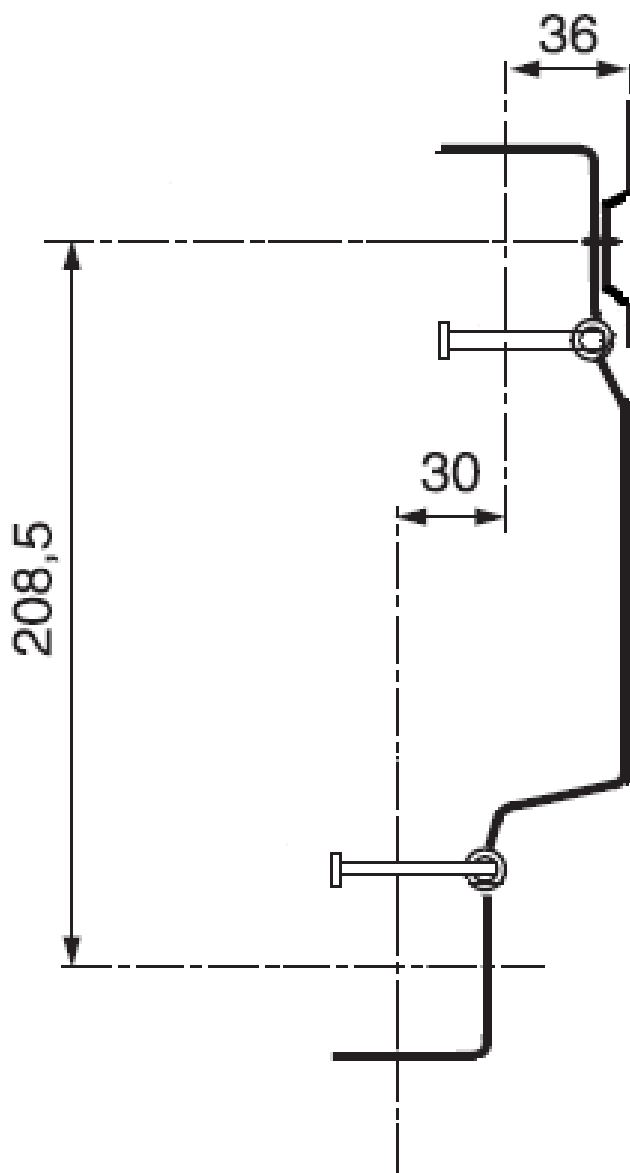

983250 | COMAP

Fixation murale Comap - pour collecteur synthétique - Acier galvanisé

Réf 983250

31.09€^{TTC*}

Voir le produit :

<https://www.domomat.com/51296-fixation-murale-comap-pour-collecteur-synthetic-acier-galvanise-comap-983250.html>

Description

- Equerre en acier galvanisé pour la fixation murale du collecteur synthétique COMAP K9000
- Ensemble composé de :
 - 1 équerre de fixation
 - 1 plaque de montage
 - 2 chevilles en plastique
 - 2 vis pour chevilles
 - 1 vis de fixation pour la plaque de montage

Modèle et Emballage

	Description	Entraxe (mm)	Embal.
983250	Support de montage	208,5	2

Attention à commander par 2 (conditionnement de 2 ensembles par sachet)

Spécifications / Dimensions d'installation

Garantie