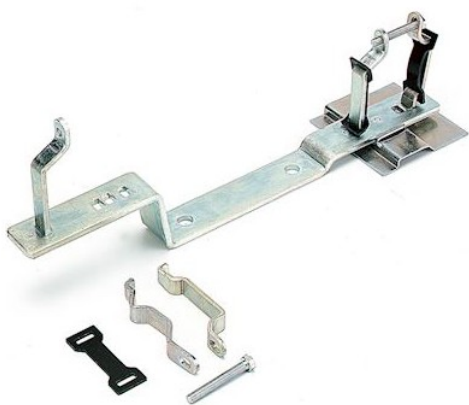

983250 | COMAP

Fixation murale Comap - pour collecteur synthétique - Acier galvanisé

Réf 983250

31.09€^{TTC*}

Voir le produit :

<https://www.domomat.com/51296-fixation-murale-comap-pour-collecteur-synthetic-acier-galvanise-comap-983250.html>

Le produit Fixation murale Comap - pour collecteur synthétique - Acier galvanisé est en vente chez Domomat !

**Equerre pour la fixation murale
du collecteur synthétique**

Application

Fixation du collecteur au mûr.

Description

- Equerre en acier galvanisé pour la fixation murale du collecteur synthétique COMAP K9000
- Ensemble composé de :
 - 1 équerre de fixation
 - 1 plaque de montage
 - 2 chevilles en plastique
 - 2 vis pour chevilles
 - 1 vis de fixation pour la plaque de montage

Modèle et Emballage

	Description	Entraxe (mm)	Embal.
983250	Support de montage	208,5	2

Attention à commander par 2 (conditionnement de 2 ensembles par sachet)

Spécifications / Dimensions d'installation

Garantie