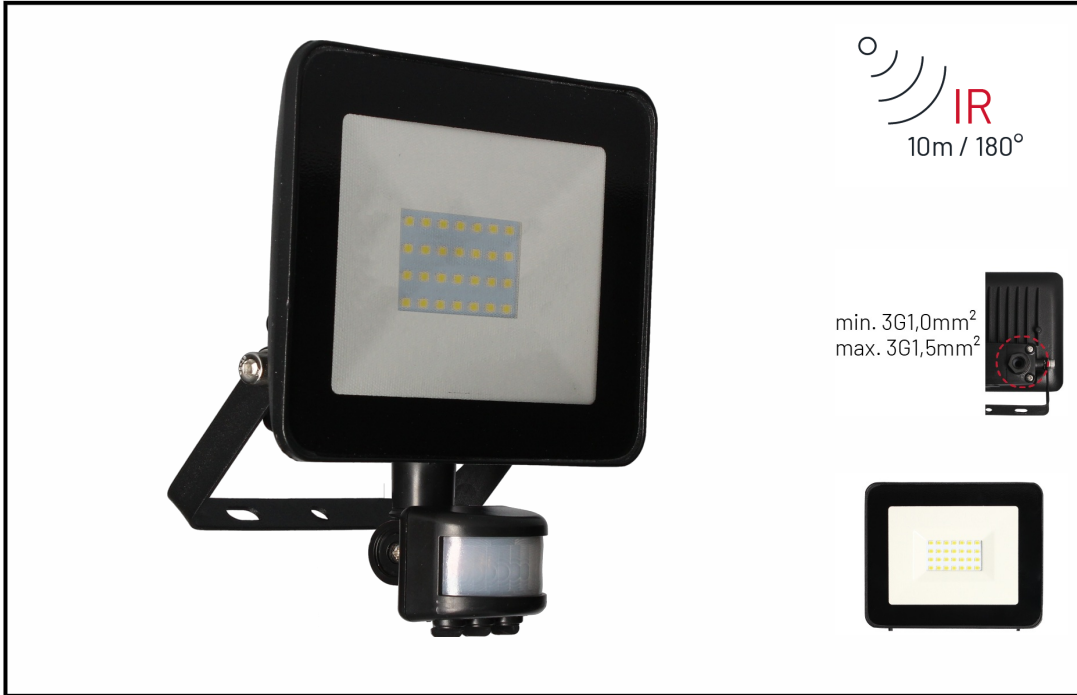

FR: Projecteur FLD75  
 EN: Floodlight FLD75  
 DE: Flutlicht FLD75  
 IT: Proiettore FLD75  
 ES: Proyector FLD75  
 PL: Iluminacja FLD75

PRIME

IR  
10m / 180°

min. 3G1,0mm<sup>2</sup>  
max. 3G1,5mm<sup>2</sup>

	30000h
SMD 2835	110°
4000K	<b>CRI</b> > 80
IP44	
220-240V	
ALU	CE

		Fr: 2 types connexions En: 2 types of connection De: 2 Verbindungsarten Es: 2 tipos de conexión It: 2 tipi di connessione It: 2 rodzaje połączeń	
--	--	---	--

				<b>CRI</b>	
3297029505341	30W	2400lm	4000K	> 80	15,7x6,4x17 cm