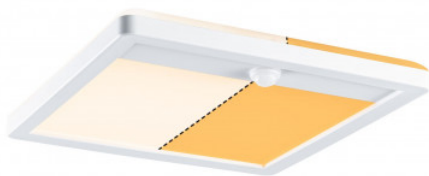

## 94707 - Paulmann

**Panneau LED extérieur Lamina  
Backlight Paulmann - Carré - PIR -  
14W - 2200/3000K- IP44 - Blanc**  
Réf 94707

**69.92€<sup>TTC\*</sup>**

---

Voir le produit :

<https://www.domomat.com/102591-panneau-led-exterieur-lamina-backlight-paulmann-carre-pir-14w-2200-3000k-ip44-blanc-paulmann-94707.html>

*Le produit Panneau LED extérieur Lamina Backlight Paulmann - Carré - PIR - 14W -  
2200/3000K- IP44 - Blanc  
est en vente chez Domomat !*

Artikelnummer:  
**94707**

EAN-Nummer:  
4000870947074

Name

**Ext. 230 V Lamina carré PIR blanc IP44 14 W 2200 K-3000 K**

#### données techniques

Nombre de points lumineux	01
poids net	1.000 g
poids brut	1.000 g
accueilli performance	16 W
Puissance apparente	19,5 VA
a température de couleur en K	2.200 - 3.000 K
Tension d'alimentation	230 V
Durée de vie	30.000 h
le équipement	incl. 1x14 W
Couleur	Blanc
Forme	carré
Matériau	Matière plastique
Gradable	Non
Sources incluses	✓