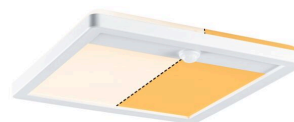

Artikelnummer:
94707

EAN-Nummer:
4000870947074

Name

Ext. 230 V Lamina carré PIR blanc IP44 14 W 2200 K-3000 K

Producteur
Paulmann

données d'agent lumineux

Éclairiment <	0 s
Flux lumineux module LED	1700 lm
Puissance apparente	19,5 VA
Équivalence lampes à incandescence	80 W
Flux lumineux module LED 360°	850 lm
L'affichage du flux lumineux	920 lm