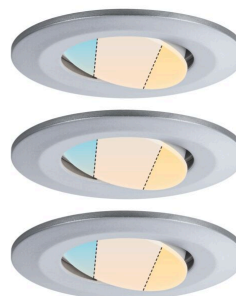

93095 - Paulmann

**Kit de 3 spots LED ronds orientables
CCT Calla Paulmann - IP65 - 5W -
3000 à 6500K - Chrome - Non
dimmable**

Réf 93095

57.66€^{TTC*}

Voir le produit :

<https://www.domomat.com/102777-kit-enc-calla-ip65-whiteswitch-rd-noir-3x550lm-55w-230v-chrome-dep-paulmann-93095.html>

Le produit Kit de 3 spots LED ronds orientables CCT Calla Paulmann - IP65 - 5W - 3000 à 6500K - Chrome - Non dimmable est en vente chez Domomat !

Artikelnummer:
93095

EAN-Nummer:
4000870930953

Name
Kit ENC Calla IP65 WhiteSwitch rd noir 3x550lm 5,5W 230V chrome dép

Producteur **Paulmann**

données ampoules

Nombre de points lumineux	03
Angle de rayonnement	100 °
a température de couleur en K	3.000 K
Durée de vie	30.000 h
Nombre équipement	3x
L'affichage du flux lumineux	430 lm
Équivalence lampes à incandescence	48 W
Le équipement	5 W
le équipement	incl. 3x5 W
Caractéristique ampoule	LED fest integriert
Indice de rendu de couleur (IRC)	> 80 Ra

détails du produit

EAN	4000870930953
Code interne	930.95
contenu de la livraison	Montageanleitung
Producteur	Paulmann
Couleur	Chrome mat
Matériau	Matière plastique