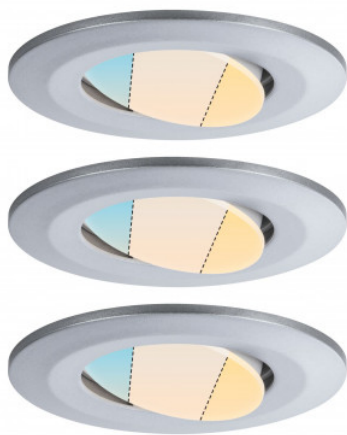

93095 - Paulmann

**Kit de 3 spots LED ronds orientables
CCT Calla Paulmann - IP65 - 5W -
3000 à 6500K - Chrome - Non
dimmable**

Réf 93095

57.66€^{TTC*}

Voir le produit :

<https://www.domomat.com/102777-kit-enc-calla-ip65-whiteswitch-rd-noir-3x550lm-55w-230v-chrome-dep-paulmann-93095.html>

Le produit Kit de 3 spots LED ronds orientables CCT Calla Paulmann - IP65 - 5W - 3000 à 6500K - Chrome - Non dimmable est en vente chez Domomat !

Artikelnummer:
93095

EAN-Nummer:
4000870930953

Name
Kit ENC Calla IP65 WhiteSwitch rd noir 3x550lm 5,5W 230V chrome dép

Producteur **Paulmann**

données ampoules

Nombre de points lumineux	03
Angle de rayonnement	100 °
a température de couleur en K	3.000 K
Durée de vie	30.000 h
Nombre équipement	3x
L'affichage du flux lumineux	430 lm
Équivalence lampes à incandescence	48 W
Le équipement	5 W
le équipement	incl. 3x5 W
Caractéristique ampoule	LED fest integriert
Indice de rendu de couleur (IRC)	> 80 Ra

détails du produit

EAN	4000870930953
Code interne	930.95
contenu de la livraison	Montageanleitung
Producteur	Paulmann
Couleur	Chrome mat
Matériau	Matière plastique