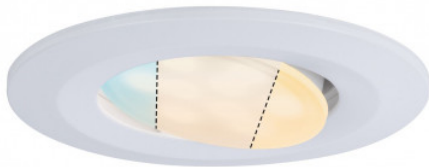

92998 - Paulmann

**Spot LED rond orientable CCT Calla
Paulmann - IP65 - 5.5W - 2700 à
6500K - Blanc - Non dimmable**
Réf 92998

27.68€^{TTC*}

Voir le produit :

<https://www.domomat.com/68234-spot-encastre-led-calla-paulmann-1x55w-ip65-2-700-6-500k-blanc-paulmann-92998.html>

*Le produit Spot LED rond orientable CCT Calla Paulmann - IP65 - 5.5W - 2700 à 6500K
- Blanc - Non dimmable
est en vente chez Domomat !*

Artikelnummer:
92998

EAN-Nummer:
4000870929988

Name
ENC HomeSpa kit Calla IP65 WhiteSwitch rond noir LED 550lm 5,5W 230V Blanc dép

Producteur **Paulmann**

données ampoules

Nombre de points lumineux	01
Angle de rayonnement	100 °
Nombre équipement	1x
a température de couleur en K	2.700 - 6.500 K
Durée de vie	30.000 h
L'affichage du flux lumineux	360 lm
Équivalence lampes à incandescence	43 W
Le équipement	5,5 W
le équipement	incl. 1x5,5 W
Caractéristique ampoule	LED fest integriert
Indice de rendu de couleur (IRC)	> 80 Ra

dimensions

Dimensions emballé	11,1 x 8,3 x 10,8 cm
poids net	175 g
profondeur de la cavité	30 mm
Profondeur de la cavité	30 mm
Profondeur d'encastrement	45 mm
Ø	90 mm
Dimensions (Hauteur x Largeur x Profondeur)	H: 50 mm