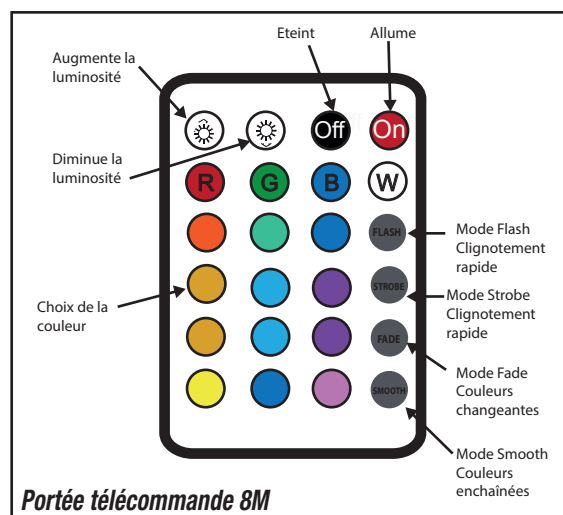

Utilisation des touches de la télécommande

Portée télécommande 8M

Les produits présentés dans les documents, offres commerciales, catalogues ou fiches techniques sont soumis à modification sans préavis.
Les caractéristiques ne deviennent contractuelles qu'après accord écrit de la direction de MIIDEX.