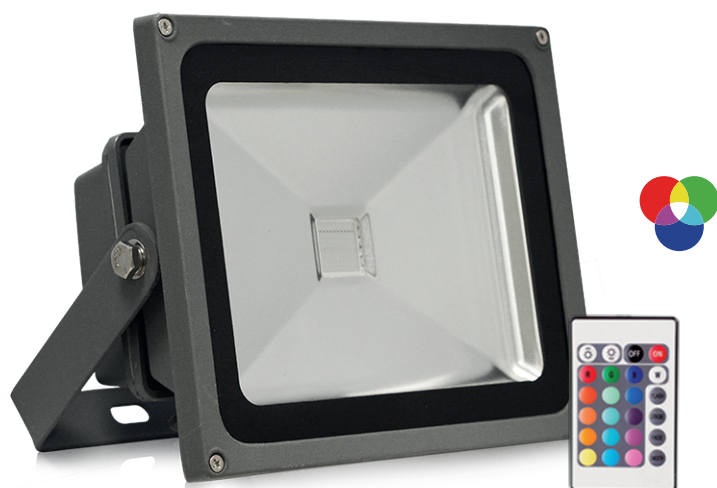

Paramètres Optiques

Efficacité Lumineuse : > 90%

Index Rendu Couleur (IRC) : > /

Lumens/watt : /

Paramètres Electriques

Classification énergétique : **A⁺**

Input Voltage : AC 100-240V

Fréquence : 46~65Hz

Puissance à l'allumage : > 95%

Température et humidité de travail :

-15 °C- +45 °C/10%-70%

Allumage : Immédiat

Angle : 112°

Matériaux utilisés : Alluminium + Verre

Durée de vie théorique de la LED: 30,000 Heures

Poids Net : 1.282Kg

Indice de protection IP : IP65

Indice de protection IK : 08

Accessoire : piquet de fixation (Ref.8000)