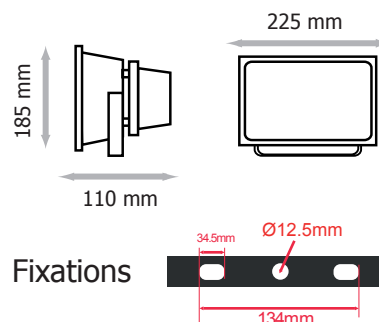

### Ref. 8011

Produit : Projecteur Led extérieur  
+ Télécommande

Puissance absorbée : 30W

Finition : Gris anthracite

**Dimmable : Non**

**Température couleur : RGB**

Lumens : /

Taille (L x H x p): 225 x 185 x 100 mm

Allumage : Immédiat

Angle : 112°

Matériaux utilisés : Alluminium + Verre

Durée de vie théorique de la LED: 30,000 Heures

Poids Net : 1.282Kg

Indice de protection IP : IP65

Indice de protection IK : 08

Accessoire : piquet de fixation (Ref.8000)