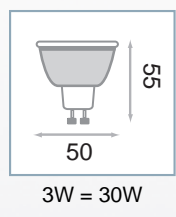

## SPOT - BLISTER - BOITE

COB
GU10
3W  
4W
5W  
6W  
7W
38°
30 000 heures

Réf.	Culot	Puissance Absorbée	Couleur	Lumens	IRC	Emb.	EAN	Tension
78141	GU10	3W	3000°K	230	> 80	Blister	3760173777709	230V
7815	GU10	3W	6000°K	230	> 80	Blister	3760173777716	230V
7816	GU10	4W	3000°K	310	> 80	Blister	3760173777723	230V
7817	GU10	4W	6000°K	310	> 80	Blister	3760173777730	230V
78271	GU10	4W	6000°K	310	> 80	Boite	3760173782031	230V
78351	GU10	4W	3000°K	310	> 80	Boite	3760173781805	230V
784251	GU10	5W	4000°K	410	> 80	Boite	3760173781812	230V
784351	GU10	5W	6000°K	410	> 80	Boite	3760173781829	230V
78561	GU10	5W	Rouge	/	/	Blister	3760173781836	230V
78241	GU10	6W	4000°K	530	> 80	Boite	3760173781881	230V
78612	GU10	6W	4000°K	530	> 80	Boite	3760173782178	230V
7818	GU10	7W	3000°K	610	> 80	Blister	3760173777747	230V
7819	GU10	7W	6000°K	610	> 80	Blister	3760173777754	230V