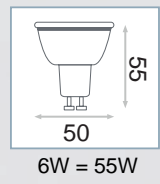

## SPOT - BOITE

**NOUVEAUTE**

GU10
6W
38°
30 000 heures
Dimmable

Réf.	Culot	Puissance Absorbée	Couleur	Lumens	IRC	Emb.	EAN	Tension
78601	GU10	6W	3000°K	530	> 80	Boite	3760173782154	230V
78611	GU10	6W	4000°K	530	> 80	Boite	3760173782161	230V
78621	GU10	6W	6000°K	530	> 80	Boite	3760173782185	230V
787001	GU10	6W	2700°K	530	> 80	Boite	3760173782192	230V