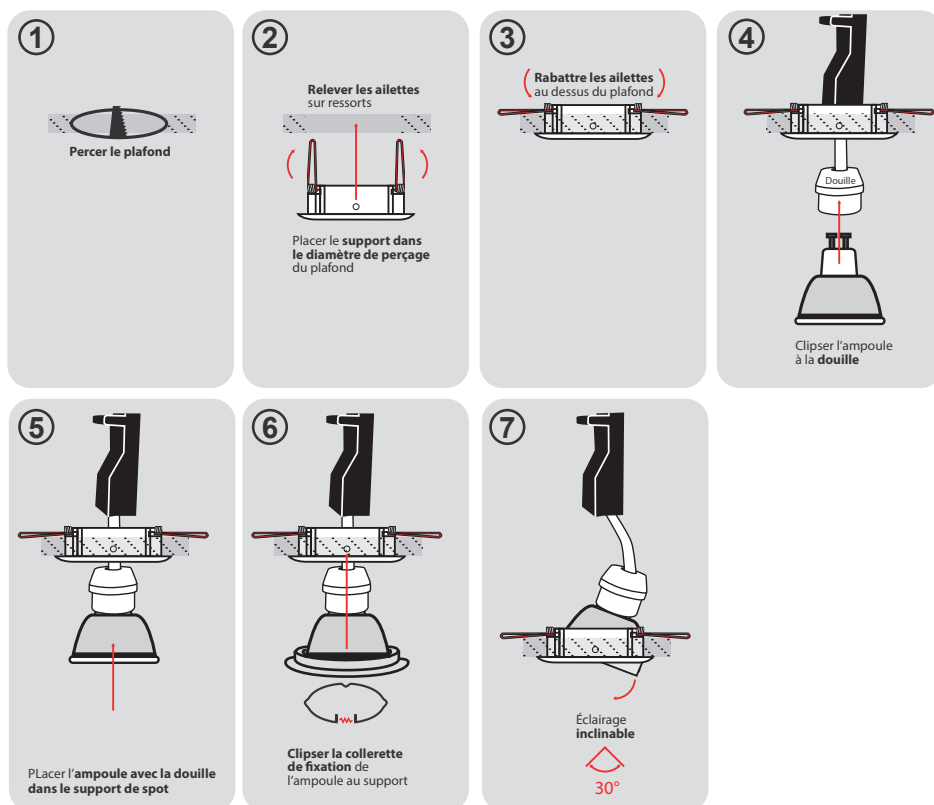

Installation

Les produits présentés dans les documents, offres commerciales, catalogues ou fiches techniques sont soumis à modification sans préavis.
Les caractéristiques ne deviennent contractuelles qu'après accord écrit de la direction de MIIDEX LIGHTING.