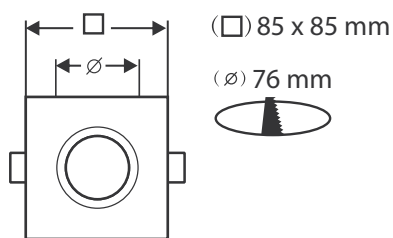

SUPPORT PLAFOND - ORIENTABLE - CARRÉ NOIR MAT - 85x85mm

REF : 77080

Ref. 77080

Produit : Support plafond

Finition : Noir Mat

Orientable : Oui

Dimensions (L x l) : 85 x 85 mm

Dimensions perçage : Ø76 mm

Fixation plafond : Ailettes sur ressorts

Fixation ampoule : Cerclage à clipser

Emballage : Boite

EAN : 3701124425539

Paramètres

Matériaux utilisés : Aluminium

Poids Net : ≈0,103 Kg

Installation

Les produits présentés dans les documents, offres commerciales, catalogues ou fiches techniques sont soumis à modification sans préavis.
Les caractéristiques ne deviennent contractuelles qu'après accord écrit de la direction de MIIDEX LIGHTING.