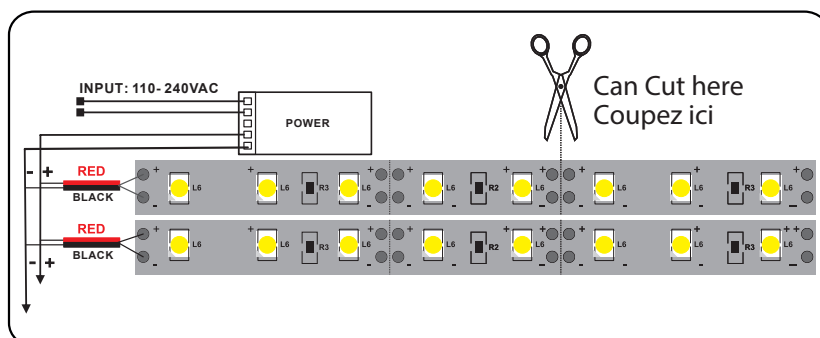

Connexion

Les produits présentés dans les documents, offres commerciales, catalogues ou fiches techniques sont soumis à modification sans préavis.
Les caractéristiques ne deviennent contractuelles qu'après accord écrit de la direction de MIIDEX.