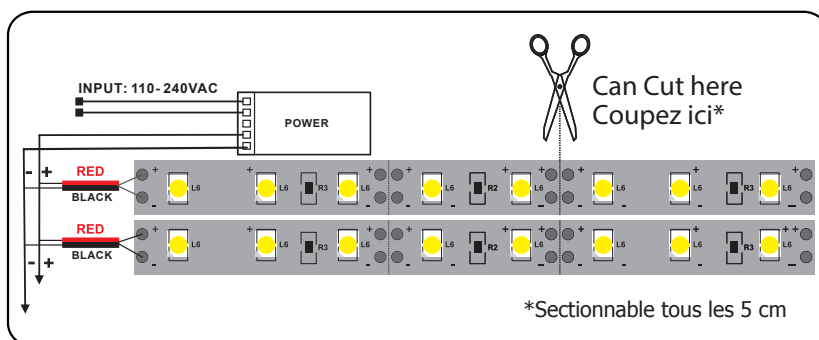

Connection