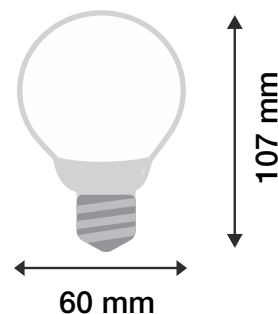

*Les produits présentés dans les documents, offres commerciales, catalogues ou fiches techniques sont soumis à modification sans préavis.
Les caractéristiques ne deviennent contractuelles qu'après accord écrit de la direction de MIIDEX.*