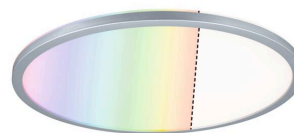

*Le produit Panneau LED Atria Shine Backlight Paulmann - Ø420mm - RGB - Chrome -  
20W  
est en vente chez Domomat !*

Artikelnummer:  
**71019**

EAN-Nummer:  
4000870710197

Name  
**Panneau Atria Shine 20W RGBW 420mm 230V chrome dép plastique**

#### données ampoules

Nombre de points lumineux	01
Équivalence lampes à incandescence	160 W
Nombre équipement	1x
L'affichage du flux lumineux	2.200 lm
Le équipement	20 W
Durée de vie	30000 h
le équipement	incl. 1x20 W
Caractéristique ampoule	LED fest integriert
Indice de rendu de couleur (IRC)	> 80 Ra