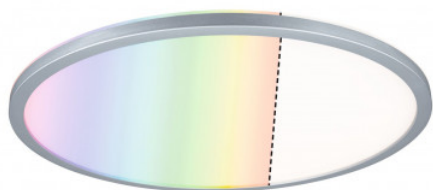

## 71019 - Paulmann

**Panneau LED Atria Shine Backlight  
Paulmann - Ø420mm - RGB -  
Chrome - 20W**  
Réf 71019

**81.58€<sup>TTC\*</sup>**

---

Voir le produit :

<https://www.domomat.com/102338-panneau-atrria-shine-20w-rgbw-420mm-230v-chrome-dep-plastique-paulmann-71019.html>

*Le produit Panneau LED Atria Shine Backlight Paulmann - Ø420mm - RGB - Chrome -  
20W  
est en vente chez Domomat !*

Artikelnummer:  
**71019**

EAN-Nummer:  
4000870710197

Name  
**Panneau Atria Shine 20W RGBW 420mm 230V chrome dép plastique**

#### données ampoules

Nombre de points lumineux	01
Équivalence lampes à incandescence	160 W
Nombre équipement	1x
L'affichage du flux lumineux	2.200 lm
Le équipement	20 W
Durée de vie	30000 h
le équipement	incl. 1x20 W
Caractéristique ampoule	LED fest integriert
Indice de rendu de couleur (IRC)	> 80 Ra