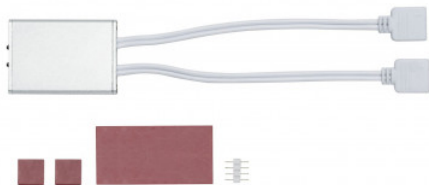

70916 - Paulmann

**Capteur PIR Paulmann - Pour ruban
YourLED - 12V DC - Max.60W -
Argent**
Réf 70916

17.82€^{TTC*}

Voir le produit :

<https://www.domomat.com/106061-capteur-pir-paulmann-pour-ruban-yourled-12v-dc-max60w-argent--paulmann-70916.html>

*Le produit Capteur PIR Paulmann - Pour ruban YourLED - 12V DC - Max.60W - Argent
est en vente chez Domomat !*

Paulmann

IP20

Info

www.paulmann.com

Paulmann Licht GmbH
Quezinger Feld 2
31832 Springe
Germany