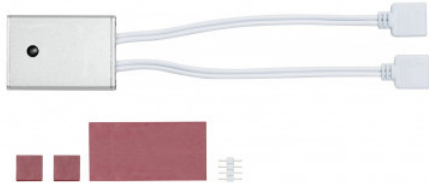

## 70915 - Paulmann

**Capteur crépusculaire Twilight  
Paulmann - Pour rubans YourLED -  
12V DC - Max.60W - Argent**

Réf 70915

**21.14€<sup>TTC\*</sup>**

Voir le produit :

<https://www.domomat.com/105978-capteur-crepusculaire-twilight-paulmann-pour-rubans-yourled-12v-dc-max60w-argent-paulmann-70915.html>

*Le produit Capteur crépusculaire Twilight Paulmann - Pour rubans YourLED - 12V DC -  
Max.60W - Argent  
est en vente chez Domomat !*

Paulmann

IP20

Info

www.paulmann.com

Paulmann Licht GmbH  
Quezinger Feld 2  
31832 Springe  
Germany