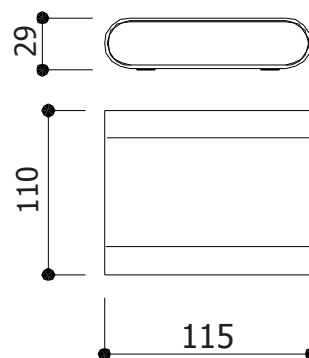

### Ref. 67763

Type : Applique Murale LED  
Finition extérieure : Blanc  
**Lumens : 530**  
Puissance absorbée : 6W  
Puissance restituée : 54W  
Température couleur : 4000°K  
Taille (L x l x H) : 115 x 29 x 110 mm  
Emballage : boîte  
EAN : 3701124406828

### Dimensions