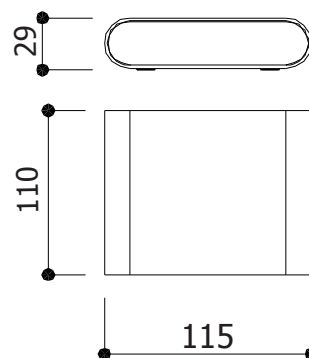

APPLIQUE MURALE LED - 115MM - CARRÉ - BLANC 6W - 530 LM - 3000°K - IP54

REF : 67762

Paramètres Optiques

Efficacité lumineuse : >90%
Index Rendu Couleur (IRC) : >80
Lumens / watt : 88.33 Lm/w

Paramètres Electriques

Ref. 67762

Type : Applique Murale LED
Finition extérieure : Blanc
Lumens : 530 Lm
Puissance absorbée : 6W
Puissance restituée : 54W
Température couleur : 3000°K
Taille (LxH) : 115 x 110 x 29 mm
Emballage : boîte
EAN : 3701124406811

Dimensions

Visserie