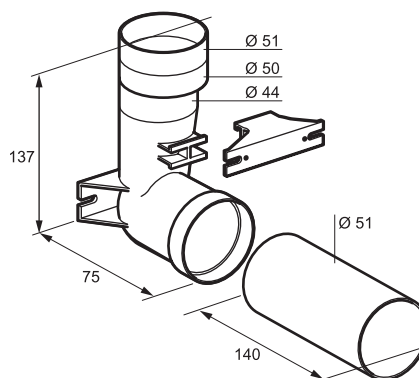

Céliane™ Prises d'aspiration centralisée sans contact

Référence(s) : 674 30/31/39

1. UTILISATION

- Permet le branchement du flexible d'aspirateur dans le cadre d'installation d'aspiration centralisée.
- Prise d'aspiration centralisée sans contact pour centrale non filiaire de type ALDES (systèmes sans contact avec déclenchement par simple dépression d'air) et à déclenchement par ondes sonores.
- Compatible avec les centrales d'aspiration Aldes et Bean Electrolux, accepte les conduits originaux Plastiflex Européens.
- Kit de raccordement et d'encastrement pour prises d'aspiration centralisées (réf. 674 39).

Comprend des accessoires de raccordement droits et coudés (réf. 674 39).

2. GAMME

	Désignation	Référence	Poids (g)
	Prise d'aspiration centralisée sans contact Blanc	674 30	31
	Prise d'aspiration centralisée sans contact Titane	674 31	31
	Kit de raccordement pour prise d'aspiration centralisée	674 39	103

3. COTES D'ENCOMBREMENT

Réf. 674 30/31

Réf. 674 39