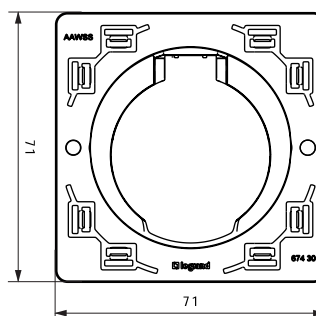

3. COTES D'ENCOMBREMENT

Réf. 674 30/31