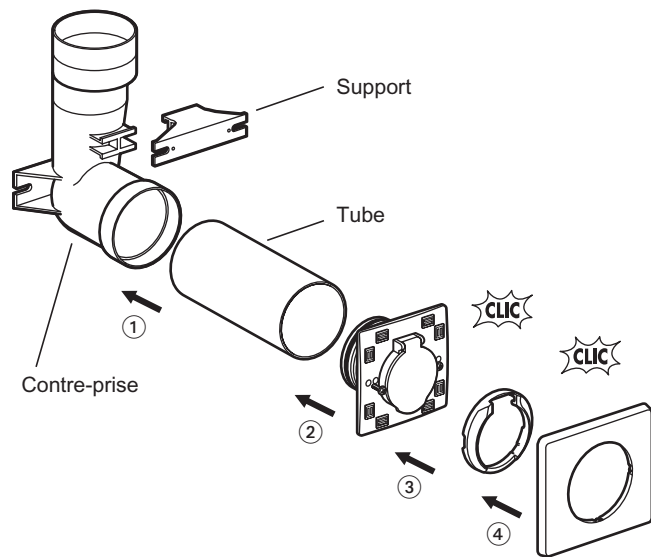

Céliane™ Prises d'aspiration centralisée sans contact

Référence(s) : 674 30/31/39

674 30/31

674 39

1. UTILISATION

- Permet le branchement du flexible d'aspirateur dans le cadre d'installation d'aspiration centralisée.
- Prise d'aspiration centralisée sans contact pour centrale non filiaire de type ALDES (systèmes sans contact avec déclenchement par simple dépression d'air) et à déclenchement par ondes sonores.
- Compatible avec les centrales d'aspiration Aldes et Bean Electrolux, accepte les conduits originaux Plastiflex Européens.
- Kit de raccordement et d'encastrement pour prises d'aspiration centralisées (réf. 674 39).

Comprend des accessoires de raccordement droits et coudés (réf. 674 39).

2. GAMME

	Désignation	Référence	Poids (g)
	Prise d'aspiration centralisée sans contact Blanc	674 30	31
	Prise d'aspiration centralisée sans contact Titane	674 31	31
	Kit de raccordement pour prise d'aspiration centralisée	674 39	103

3. COTES D'ENCOMBREMENT

Réf. 674 30/31

Réf. 674 39

4. MISE EN SITUATION

- 1 - On place le tube dans la contre-prise.
- 2 - On emboîte le mécanisme sur le tube et on visse.
- 3 - On clippe la bague.
- 4 - On clippe la plaque.

Cette prise d'installation peut être montée sur montage en mur périphérique, sur cloison de séparation, ou en placard.

5. CARACTERISTIQUES TECHNIQUES

5.1 Caractéristiques mécaniques

Essai aux chocs : IK 02