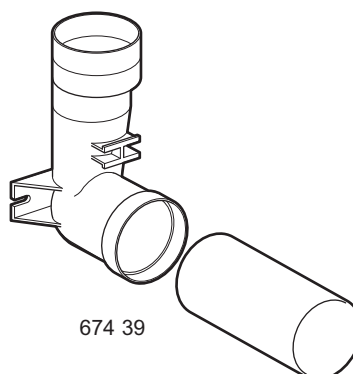

674 39

Céliane™ Prises d'aspiration centralisée sans contact

Référence(s) : 674 30/31/39