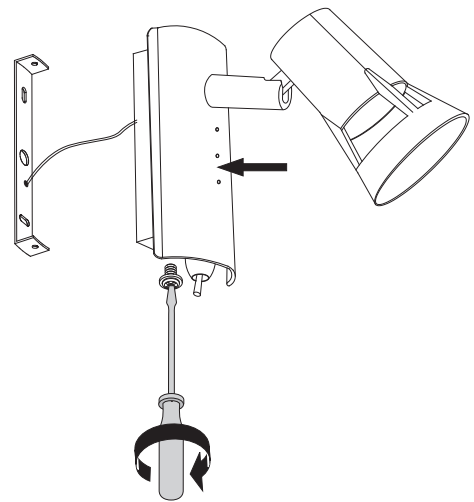

Safety Instructions

1, 2, 3, 4, 5, 7, 11, 13, 24,
28, 33, 34

Info Hotline

+49 (0) 5041 998 389

Mon. - Do. 7⁰⁰ - 20⁰⁰

Fr. 7⁰⁰ - 17⁰⁰

Paulmann Licht GmbH
Quezinger Feld 2
31832 Springe
Germany

www.paulmann.com

Art.-Nr. : 666.98
667.02
(+MA 326) PEA 04/16

1X 2X 2X

not incl.
max. 10W
GU10

Paulmann
Art.-Nr. 284.10
www.paulmann.com

A

B

C

230V

D

E

F