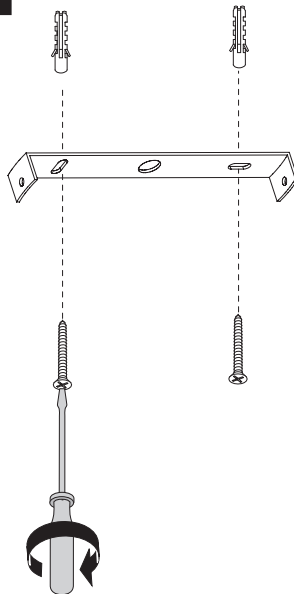

Safety Instructions

1, 2, 3, 4, 5, 7, 11, 13, 24,
28, 33, 34

Info Hotline

+49 (0) 5041 998 389

Mon. - Do. 7⁰⁰ - 20⁰⁰

Fr. 7⁰⁰ - 17⁰⁰

Paulmann Licht GmbH
Quezinger Feld 2
31832 Springe
Germany

www.paulmann.com

Art.-Nr. : 666.98
667.02
(+MA 326) PEA 04/16

1X 2X 2X

not incl.
max. 10W
GU10

Paulmann
Art.-Nr. 284.10
www.paulmann.com

A

B

C

230V

D

E

F