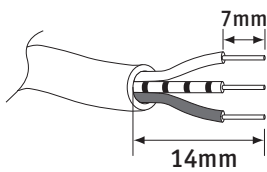

Safety Instructions

1, 2, 3, 4, 5, 7, 11, 13, 24,
28, 33, 34

Info Hotline

+49 (0) 5041 998 389

Mon. - Do. 7⁰⁰ - 20⁰⁰

Fr. 7⁰⁰ - 17⁰⁰

Paulmann Licht GmbH
Quezinger Feld 2
31832 Springe
Germany

www.paulmann.com

Art.-Nr. : 666.98
667.02
(+MA 326) PEA 04/16

1X 2X 2X

not incl.
max. 10W
GU10

Paulmann
Art.-Nr. 284.10
www.paulmann.com

A

B

C

230V

D

E

F