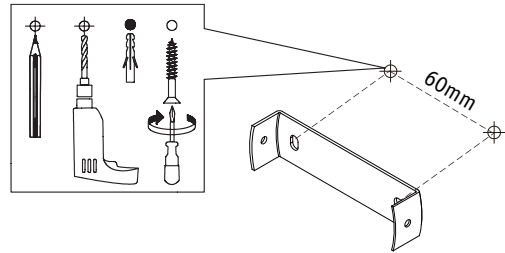

Safety Instructions

1, 2, 3, 4, 5, 7, 11, 13, 24,
28, 33, 34

Info Hotline

+49 (0) 5041 998 389

Mon. - Do. 7⁰⁰ - 20⁰⁰

Fr. 7⁰⁰ - 17⁰⁰

Paulmann Licht GmbH
Quezinger Feld 2
31832 Springe
Germany

www.paulmann.com

Art.-Nr. : 666.98
667.02
(+MA 326) PEA 04/16

1X 2X 2X

not incl.
max. 10W
GU10

Paulmann
Art.-Nr. 284.10
www.paulmann.com

A

B

C

230V

D

E

F