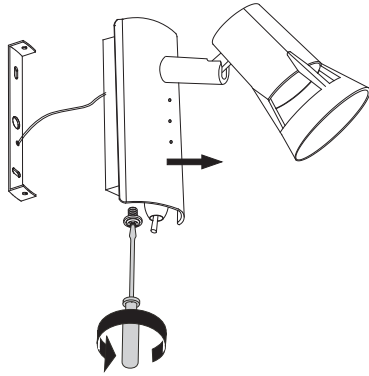

Safety Instructions

1, 2, 3, 4, 5, 7, 11, 13, 24,
28, 33, 34

Info Hotline

+49 (0) 5041 998 389

Mon. - Do. 7⁰⁰ - 20⁰⁰

Fr. 7⁰⁰ - 17⁰⁰

Paulmann Licht GmbH
Quezinger Feld 2
31832 Springe
Germany

www.paulmann.com

Art.-Nr. : 666.98
667.02
(+MA 326) PEA 04/16

1X 2X 2X

not incl.
max. 10W
GU10

Paulmann
Art.-Nr. 284.10
www.paulmann.com

A

B

C

230V

D

E

F