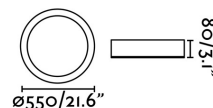

Matériel: Métal et acrylique opale

Designer: JORDI LLOPIS

Longueur: 550 mm

Largeur: 550 mm

Hauteur: 80 mm

Diamètre: 550 Ø

Poids Net: 4.20 kg

Volume: 0.04680 m3