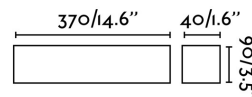

**Matériel:** Aluminium

**Designer:**

**Longueur:** 370 mm

**Largeur:** 40 mm

**Hauteur:** 90 mm

**Poids Net:** 1.15 kg

**Volume:** 0.00918 m<sup>3</sup>

8421776147584