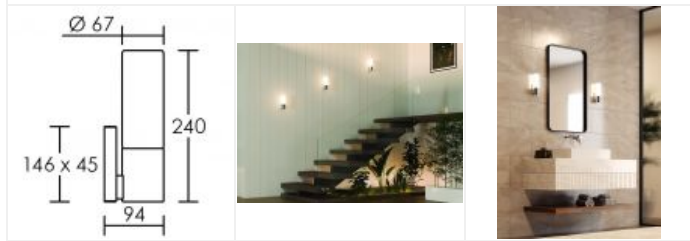

*Le produit Applique murale Aris Aric - E14 - 8W LED max - IP44 - Chrome
est en vente chez Domomat !*

Nouveau

ARIS CHROME IP44 E14 S/LPE

Code : 53128

Caractéristiques techniques

Utilisation	intérieure
IP	IP44
IK	IK02
Classe	Classe 2 - double isolation
Résistance au feu	650°C
Mode de montage	Mur - surface
Matières / Coloris n°1	corps acier chromé
Matières / Coloris n°2	Verre plastique opalin(e)

Orientation du produit	fixe
Nombre et type de source	Plusieurs types de sources possibles lampe non fournie
Douille / Culot	E14
Puissance nominale / absorbée	8 W / 8 W
Tension / Fréquence / Intensité	220-240 V
Driver / Alimentation	Direct sur réseau
Poids net	640 gr
Applications spécifiques	<ul style="list-style-type: none"> ■ Décoratif