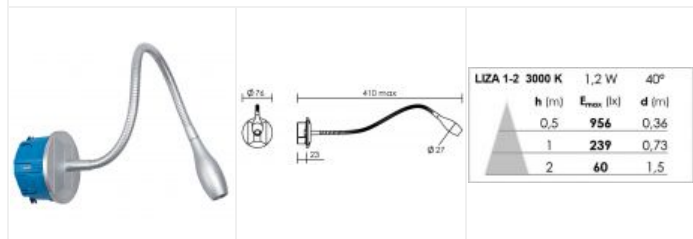

5223 - Aric

**Liseuse LIZA 1 Aric - Version semi-
encastrée - Base ronde - 2.3W -
3000K - Gris alu**

Réf 5223

67.68€^{TTC*}

Voir le produit :

<https://www.domomat.com/46445-liseuse-liza-1-aric-version-semi-encastree-base-ronde-23w-3000k-gris-alu-aric-5223.html>

*Le produit Liseuse LIZA 1 Aric - Version semi-encastree - Base ronde - 2.3W - 3000K -
Gris alu
est en vente chez Domomat !*

LIZA ET3 LED 2,3W 3000K gris

Liseuse LED et driver intégrés, 30000h, montage encastré
Code : 5223

Caractéristiques techniques

Utilisation	intérieure
IP	IP20
IK	IK07
Classe	Classe 2 - double isolation
Résistance au feu	850°C
Mode de montage	Mur - semi-encastré
Matières / Coloris n°1	corps Acier et aluminium gris
Matières / Coloris n°2	support : patère / barre / base thermoplastique
Orientation du produit	orientable (rotatif) - 360 °
Nombre et type de source	1 LED SZ5M2 SEOUL - 1 circuit / module intégré (non démontable)
Douille / Culot	Sans
Puissance nominale / absorbée	1 x 2.3 W / 2.3 W
Tension / Fréquence / Intensité	220-240 V ; 50/60 Hz ; 25 mA
Driver / Alimentation	Alim. LED - Courant constant 350mA appareillage intégré (non démontable)
LOR (Light Output Ratio)	100 %