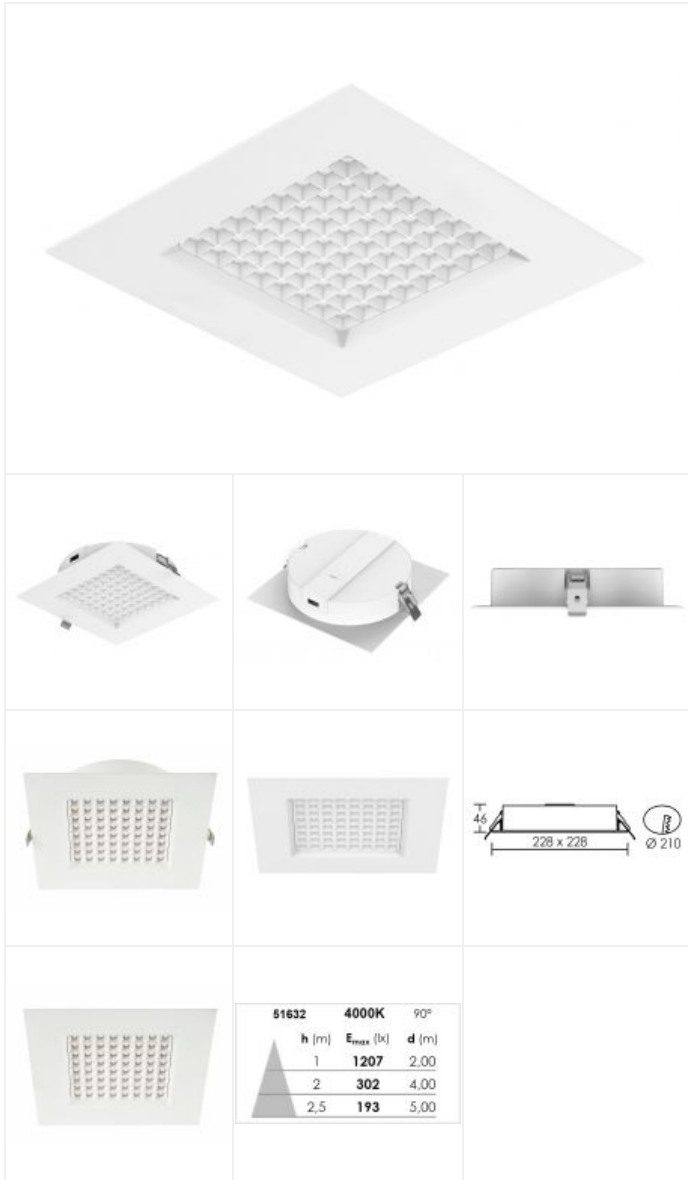

51632 - Aric

**Downlight carré Matrix Aric - 25W -
4000K - 228x228mm - IP54 - Blanc**

Réf 51632

76.94€^{TTC*}

Voir le produit :

<https://www.domomat.com/495923-encastre-ultra-plat-downlight-12w-o180-blanc-aric-51632.html>

*Le produit Downlight carré Matrix Aric - 25W - 4000K - 228x228mm - IP54 - Blanc
est en vente chez Domomat !*

* : Prix sur le site Domomat.com au 14/11/2024. Le prix est susceptible d'être modifié.

Nouveau

MATRIX LED 90° 25W/4000K IP54

Code : 51632

Caractéristiques techniques

Utilisation	intérieure
IP	IP40/IP54
IK	IK02
Classe	Classe 1 - isolation fonctionnelle avec borne de terre
Résistance au feu	750°C
Mode de montage	Encastré - ne nécessite pas de boîte d'encastrement
Matières / Coloris n°1	corps aluminium blanc
Matières / Coloris n°2	corps polycarbonate (PC)
Orientation du produit	fixe