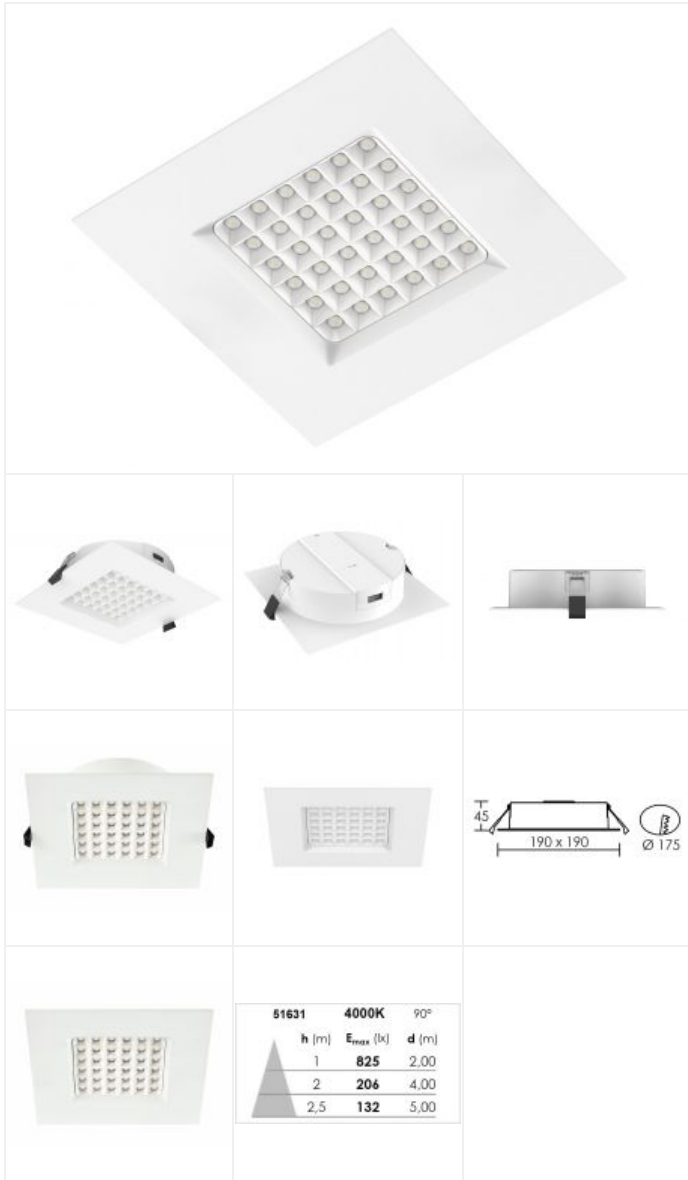

51631 - Aric

**Downlight carré Matrix Aric - 18W -
4000K - 190x190mm - IP54 - Blanc**

Réf 51631

66.72€^{TTC*}

Voir le produit :

<https://www.domomat.com/495925-encastre-ultra-plat-downlight-12w-o180-blanc-aric-51631.html>

*Le produit Downlight carré Matrix Aric - 18W - 4000K - 190x190mm - IP54 - Blanc
est en vente chez Domomat !*

* : Prix sur le site Domomat.com au 14/11/2024. Le prix est susceptible d'être modifié.

Nouveau

MATRIX LED 90° 18W/4000K IP54

Code : 51631

Caractéristiques techniques

Utilisation	intérieure
IP	IP40/IP54
IK	IK02
Classe	Classe 1 - isolation fonctionnelle avec borne de terre
Résistance au feu	750°C
Mode de montage	Encastré - ne nécessite pas de boîte d'encastrement
Matières / Coloris n°1	corps aluminium blanc
Matières / Coloris n°2	corps polycarbonate (PC)
Orientation du produit	fixe