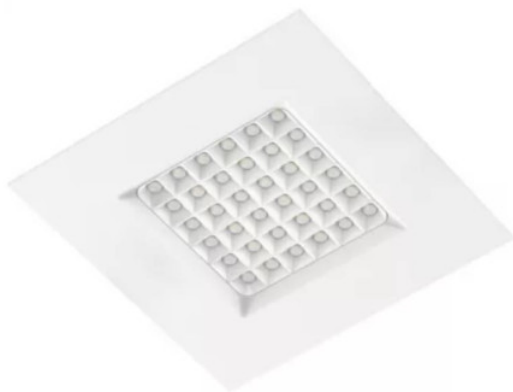

51631 - Aric

**Downlight carré Matrix Aric - 18W -
4000K - 190x190mm - IP54 - Blanc**

Réf 51631

66.72€^{TTC*}

Voir le produit :

<https://www.domomat.com/495925-encastre-ultra-plat-downlight-12w-o180-blanc-aric-51631.html>

*Le produit Downlight carré Matrix Aric - 18W - 4000K - 190x190mm - IP54 - Blanc
est en vente chez Domomat !*

* : Prix sur le site Domomat.com au 14/11/2024. Le prix est susceptible d'être modifié.

Nouveau

MATRIX LED 90° 18W/4000K IP54

Code : 51631

Caractéristiques techniques

Utilisation	intérieure
IP	IP40/IP54
IK	IK02
Classe	Classe 1 - isolation fonctionnelle avec borne de terre
Résistance au feu	750°C
Mode de montage	Encastré - ne nécessite pas de boîte d'encastrement
Matières / Coloris n°1	corps aluminium blanc
Matières / Coloris n°2	corps polycarbonate (PC)
Orientation du produit	fixe