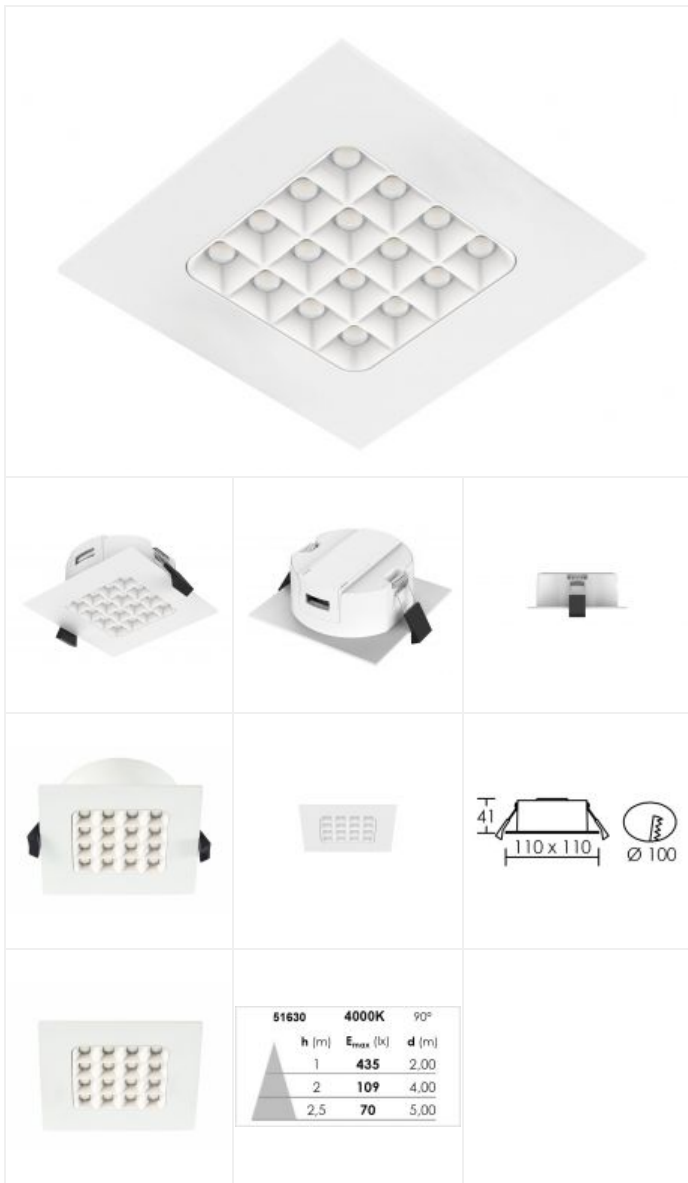

51630 - Aric

**Downlight carré Matrix Aric - 10W -
4000K - 110x110mm - IP54 - Blanc**

Réf 51630

35.04€^{TTC*}

Voir le produit :

<https://www.domomat.com/495941-encastre-ultra-plat-downlight-12w-o180-blanc-aric-51630.html>

*Le produit Downlight carré Matrix Aric - 10W - 4000K - 110x110mm - IP54 - Blanc
est en vente chez Domomat !*

* : Prix sur le site Domomat.com au 14/11/2024. Le prix est susceptible d'être modifié.

Nouveau

MATRIX LED 90° 10W/4000K IP54

Code : 51630

CE 3 ANS GARANTIE

Caractéristiques techniques

Utilisation	intérieure
IP	IP40/IP54
IK	IK02
Classe	Classe 1 - isolation fonctionnelle avec borne de terre
Résistance au feu	750°C
Mode de montage	Encastré - ne nécessite pas de boîte d'encastrement
Matières / Coloris n°1	corps aluminium blanc
Matières / Coloris n°2	corps polycarbonate (PC)
Orientation du produit	fixe