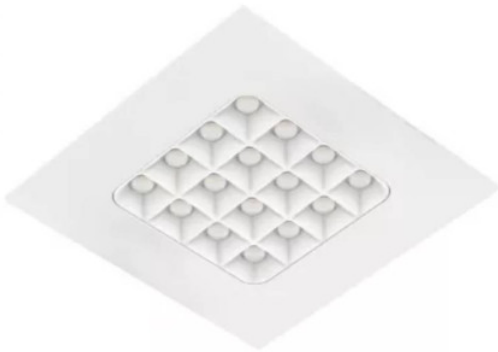

51630 - Aric

**Downlight carré Matrix Aric - 10W -
4000K - 110x110mm - IP54 - Blanc**

Réf 51630

35.04€^{TTC*}

Voir le produit :

<https://www.domomat.com/495941-encastre-ultra-plat-downlight-12w-o180-blanc-aric-51630.html>

*Le produit Downlight carré Matrix Aric - 10W - 4000K - 110x110mm - IP54 - Blanc
est en vente chez Domomat !*

* : Prix sur le site Domomat.com au 14/11/2024. Le prix est susceptible d'être modifié.

Nouveau

MATRIX LED 90° 10W/4000K IP54

Code : 51630

CE 3 ANS GARANTIE

Caractéristiques techniques

Utilisation	intérieure
IP	IP40/IP54
IK	IK02
Classe	Classe 1 - isolation fonctionnelle avec borne de terre
Résistance au feu	750°C
Mode de montage	Encastré - ne nécessite pas de boîte d'encastrement
Matières / Coloris n°1	corps aluminium blanc
Matières / Coloris n°2	corps polycarbonate (PC)
Orientation du produit	fixe