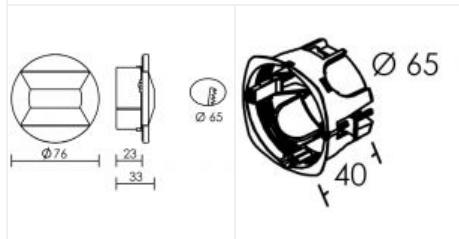

51604 - Aric

**Encastré de mur rond BALIZ Aric -
1.2W - LED bleue - IP20 - Noir**

Réf 51604

37.68€^{TTC*}

Voir le produit :

<https://www.domomat.com/495933-encastre-de-mur-blanc-baliz-1-aric-04w-led-rouge-aric-51604.html>

*Le produit Encastré de mur rond BALIZ Aric - 1.2W - LED bleue - IP20 - Noir
est en vente chez Domomat !*

Nouveau

BALIZ NOIR LED 1,2W/BLEU

Code : 51604

Caractéristiques techniques

Utilisation	intérieure	LOR (Light Output Ratio)	100 %
IP	IP20	Facteur de puissance	0,35
IK	IK02	Température de couleur	Bleu
Classe	Classe 2 - double isolation	IRC / Ra	80 - 84 (SDCM < 3)
Résistance au feu	850°C	Faisceau	115 °
Mode de montage	Mur - encastré (nécessite une boîte d'encastrement)	Température d'utilisation	+10 °C / +35 °C
Matières / Coloris n°1	noir	Variation	NON
Orientation du produit	fixe	Durée de vie moyenne	30000 h
Nombre et type de source	6 LED SMD 3528 - 1 circuit / module intégré (non démontable)	Nbre de on/off	15000
Douille / Culot	Sans	Poids net	128 gr
Puissance nominale / absorbée	1 x 1.2 W / 1.2 W	Compatible minuterie	OUI
Tension / Fréquence / Intensité	220-240 V ; 50/60 Hz ; 16 mA	Compatible détection	OUI
Driver / Alimentation	Alim. LED - Tension constante 24V appareillage intégré (non démontable)	Applications spécifiques	■ Balisage