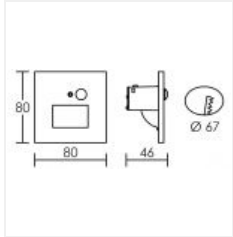

51997- Aric

**Encastré de mur WALL CCT
SENSOR Aric - 2W - 2700/3200/4000
K - IP44 - Blanc - Avec détecteur**
Réf 51597

44.00€^{TTC*}

Voir le produit :

<https://www.domomat.com/495929-encastre-de-mur-gris-led-baliz-2-aric-09w-led-bleue-ip20-aric-51597.html>

Le produit Encastré de mur WALL CCT SENSOR Aric - 2W - 2700/3200/4000 K - IP44 - Blanc - Avec détecteur est en vente chez Domomat !

Nouveau

WALL CARRE 3CCT 2W SENSOR

Code : 51597

Caractéristiques techniques

IP	IP44
IK	IK02
Classe	Classe 2 - double isolation
Résistance au feu	650°C
Mode de montage	Encastré - nécessite une boîte d'encastrement
Matières / Coloris n°1	corps polycarbonate (PC) blanc 9016

Orientation du produit	fixe
Nombre et type de source	LED circuit / module intégré (non démontable)
Douille / Culot	Sans
Driver / Alimentation	appareillage intégré (non démontable)
Faisceau	Asymétrique à 30 °
Poids net	60 gr