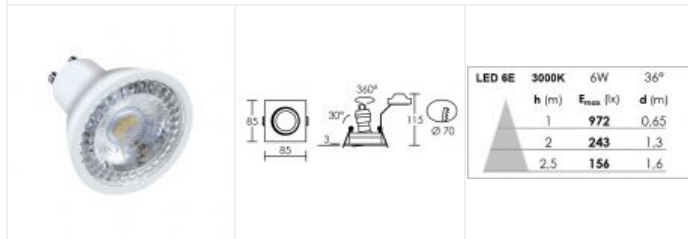

51128 - Aric

**Spot LED encastré basculant TIPO
Aric - Carré - 6W - 3000K - IP20 -
Aluminium**
Réf 51128

20.72€^{TTC*}

Voir le produit :

<https://www.domomat.com/46914-spot-led-encastre-basculant-tipo-aric-carre-6w-3000k-ip20-aluminium-aric-51128.html>

*Le produit Spot LED encastré basculant TIPO Aric - Carré - 6W - 3000K - IP20 -
Aluminium
est en vente chez Domomat !*

Kit TIPO carré GU10 LED 6W 3000K alu

Encastré basculant IP20, 230V direct et connexion sans outil,
lampe LED GU10 470lm fournie

Code : **51128**

Caractéristiques techniques

Utilisation	intérieure
IP	IP20
IK	IK02
Classe	Classe 2 - double isolation
Résistance au feu	850°C
Mode de montage	Encastré - ne nécessite pas de boîte d'encastrement
Matières / Coloris n°1	corps aluminium gris métal (alu) brossé
Orientation du produit	orientable et basculant - 360 ° - 30 °
Nombre et type de source	1 LED SMD - 1 lampe fournie
Douille / Culot	GU10
Puissance nominale / absorbée	1 x 6 W / 6 W
Tension / Fréquence / Intensité	220-240 V ; 50/60 Hz ; 55 mA
Driver / Alimentation	Direct sur réseau sans alimentation
LOR (Light Output Ratio)	100 %

Facteur de puissance	0,53
Température de couleur	3000 K
IRC / Ra	80 - 84
Faisceau	36 °
Flux lumineux total	470 lm
Efficacité lumineuse	78.33 lm/W
Température d'utilisation	-20 °C / +40 °C
Variation	NON
Durée de vie moyenne	15000 h
Nbre de on/off	30000
Poids net	243.7 gr
Compatible minuterie	OUI
Compatible détection	OUI
Recommandations d'installation	Colerette clipsable. Connexion sans outil.