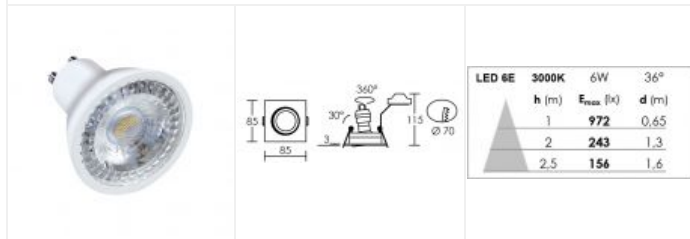

51126 - Aric

**Spot LED encastré basculant TIPO
Aric - Carré - 6W - 3000K - IP20 -
Blanc**

Réf 51126

20.72€^{TTC*}

Voir le produit :

<https://www.domomat.com/46912-spot-led-encastre-basculant-tipo-aric-carre-6w-3000k-ip20-blanc-aric-51126.html>

Le produit Spot LED encastré basculant TIPO Aric - Carré - 6W - 3000K - IP20 - Blanc est en vente chez Domomat !

Kit TIPO carré GU10 LED 6W 3000K blanc

Encastré basculant IP20, 230V direct et connexion sans outil,
lampe LED GU10 470lm fournie

Code : **51126**

Caractéristiques techniques

Utilisation	intérieure	Facteur de puissance	0,53
IP	IP20	Température de couleur	3000 K
IK	IK02	IRC / Ra	80 - 84
Classe	Classe 2 - double isolation	Faisceau	36 °
Résistance au feu	850°C	Flux lumineux total	470 lm
Mode de montage	Encastré - ne nécessite pas de boîte d'encastrement	Efficacité lumineuse	78.33 lm/W
Matières / Coloris n°1	corps aluminium blanc	Température d'utilisation	-20 °C / +40 °C
Orientation du produit	orientable et basculant - 360 ° - 30 °	Variation	NON
Nombre et type de source	6 LED SMD Bridgelux - 1 lampe fournie	Durée de vie moyenne	15000 h
Douille / Culot	GU10	Nbre de on/off	30000
Puissance nominale / absorbée	1 x 6 W / 6 W	Poids net	248.7 gr
Tension / Fréquence / Intensité	220-240 V ; 50/60 Hz ; 52 mA	Compatible minuterie	OUI
Driver / Alimentation	Direct sur réseau sans alimentation	Compatible détection	OUI
LOR (Light Output Ratio)	100 %	Recommandations d'installation	Colerette clipsable. Connexion sans outil.