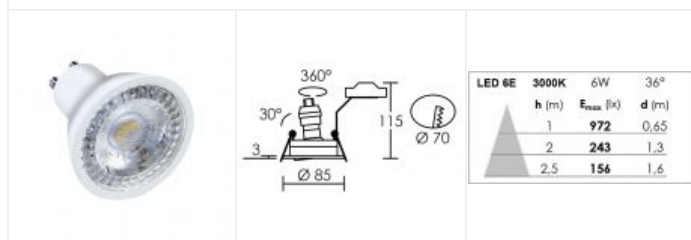

## 51124 - Aric

**Spot LED encastré basculant TIPO  
Aric - Rond - 6W - 3000K - IP20 -  
Aluminium**  
Réf 51124

**18.80€<sup>TTC\*</sup>**

Voir le produit :

<https://www.domomat.com/46910-spot-led-encastre-basculant-tipo-aric-rond-6w-3000k-ip20-aluminium-aric-51124.html>

*Le produit Spot LED encastré basculant TIPO Aric - Rond - 6W - 3000K - IP20 -  
Aluminium  
est en vente chez Domomat !*

# Kit TIPO rond GU10 LED 6W 3000K alu

Encastré basculant IP20, 230V direct et connexion sans outil,  
lampe LED GU10 470lm fournie

Code : **51124**

## Caractéristiques techniques

<b>Utilisation</b>	intérieure
<b>IP</b>	IP20
<b>IK</b>	IK02
<b>Classe</b>	Classe 2 - double isolation
<b>Résistance au feu</b>	850°C
<b>Mode de montage</b>	Encastré - ne nécessite pas de boîte d'encastrement
<b>Matières / Coloris n°1</b>	corps aluminium gris métal (alu) brossé
<b>Orientation du produit</b>	orientable et basculant - 360° - 30°
<b>Nombre et type de source</b>	1 LED SMD - 1 lampe fournie
<b>Douille / Culot</b>	GU10
<b>Puissance nominale / absorbée</b>	1 x 6 W / 6 W
<b>Tension / Fréquence / Intensité</b>	220-240 V ; 50/60 Hz ; 55 mA
<b>Driver / Alimentation</b>	Direct sur réseau sans alimentation
<b>LOR (Light Output Ratio)</b>	100 %