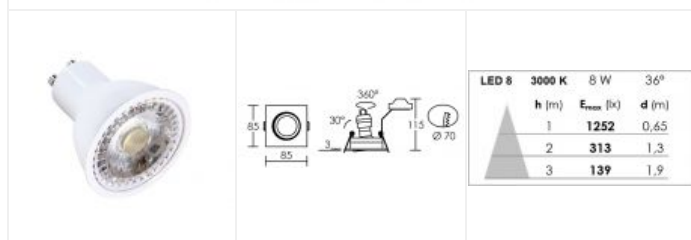

## 51048 - Aric

**Spot LED encastré basculant TIPO  
Aric - Carré - 7W - 3000K - IP20 -  
Aluminium**  
Réf 51048

**21.68€<sup>TTC\*</sup>**

Voir le produit :

<https://www.domomat.com/46862-spot-led-encastre-basculant-tipo-aric-carre-7w-3000k-ip20-aluminium-aric-51048.html>

*Le produit Spot LED encastré basculant TIPO Aric - Carré - 7W - 3000K - IP20 -  
Aluminium  
est en vente chez Domomat !*

# Kit TIPO carré GU10 LED 7W 3000K alu

Encastré basculant IP20, 230V direct et connexion sans outil,  
lampe LED GU10 650lm fournie

Code : **51048**

## Caractéristiques techniques

<b>Utilisation</b>	intérieure
<b>IP</b>	IP20
<b>IK</b>	IK02
<b>Classe</b>	Classe 2 - double isolation
<b>Résistance au feu</b>	850°C
<b>Mode de montage</b>	Encastré - ne nécessite pas de boîte d'encastrement
<b>Matières / Coloris n°1</b>	corps aluminium gris métal (alu) brossé
<b>Orientation du produit</b>	orientable et basculant - 360° - 30°
<b>Nombre et type de source</b>	LED SMD Bridgelux - 1 lampe fournie
<b>Douille / Culot</b>	GU10
<b>Puissance nominale / absorbée</b>	1 x 7 W / 7 W
<b>Tension / Fréquence / Intensité</b>	220-240 V ; 50/60 Hz ; 56 mA
<b>Driver / Alimentation</b>	Direct sur réseau sans alimentation
<b>LOR (Light Output Ratio)</b>	100 %