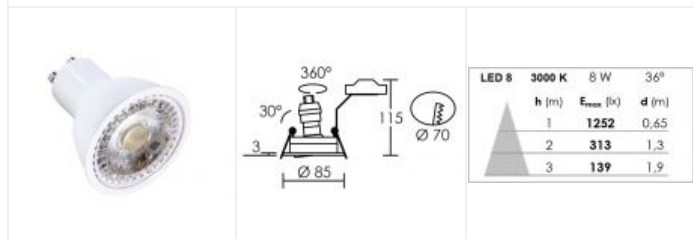

51007 - Aric

**Spot LED encastré basculant TIPO
Aric - Rond - 7W - 3000K - IP20 -
Aluminium**
Réf 51007

19.76€^{TTC*}

Voir le produit :

<https://www.domomat.com/46848-spot-led-encastre-basculant-tipo-aric-rond-7w-3000k-ip20-aluminium-aric-51007.html>

*Le produit Spot LED encastré basculant TIPO Aric - Rond - 7W - 3000K - IP20 -
Aluminium
est en vente chez Domomat !*

Kit TIPO rond GU10 LED 7W 3000K alu

Encastré basculant IP20, 230V direct et connexion sans outil,
lampe LED GU10 650lm fournie

Code : **51007**

Caractéristiques techniques

Utilisation	intérieure
IP	IP20
IK	IK02
Classe	Classe 2 - double isolation
Résistance au feu	850°C
Mode de montage	Encastré - ne nécessite pas de boîte d'encastrement
Matières / Coloris n°1	corps aluminium gris métal (alu) brossé
Orientation du produit	orientable et basculant - 360° - 30°
Nombre et type de source	LED SMD Bridgelux - 1 lampe fournie
Douille / Culot	GU10
Puissance nominale / absorbée	1 x 7 W / 7 W
Tension / Fréquence / Intensité	220-240 V ; 50/60 Hz ; 56 mA
Driver / Alimentation	Direct sur réseau sans alimentation
LOR (Light Output Ratio)	100 %

Facteur de puissance	0,54
Température de couleur	3000 K
IRC / Ra	80 - 84
Faisceau	36°
Flux lumineux total	650 lm
Efficacité lumineuse	93 lm/W
Température d'utilisation	-20 °C / +40 °C
Variation	NON
Durée de vie moyenne	15000 h - L70/B50 à Ta 25°C
Nbre de on/off	40000
Poids net	228 gr
Compatible minuterie	OUI
Compatible détection d'installation	OUI
Recommandations d'installation	Colerette clipsable. Connexion sans outil.