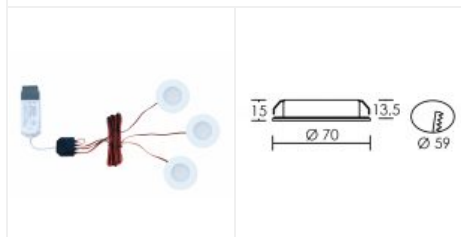

Fiche Arice - 50844

**Kit encastré Meubled IP65 - Blanc -
3x3,5W - ø70 - 4000K**
Réf 50844

81.23€^{TTC*}

Voir le produit :

<https://www.domomat.com/55388-kit-encastre-meubled-ip65-blanc-3x35w-o70-4000k-arice-50844.html>

*Le produit Kit encastré Meubled IP65 - Blanc - 3x3,5W - ø70 - 4000K
est en vente chez Domomat !*

Nouveau

KIT MEUBLELED IP65 3X3,5W 4000K

Code : 50844

Caractéristiques techniques

Utilisation	intérieure	Douille / Culot	Sans
Nombre et type de source	LED circuit / module intégré (non démontable)	Poids net	0