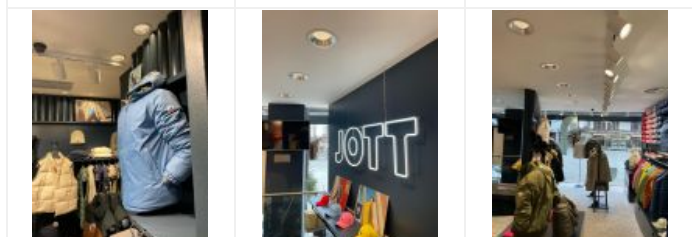

*Le produit Spot LED Riva Aric - 19.5W - Ø 174mm - 2CCT - Encastré - Dimmable -
Blanc
est en vente chez Domomat !*

Nouveau

RIVA CCT 19,5W 3000/4000K DIM

Code : 50616

IP 20 IK06 650°C IRC >80

ROHS-WEEE COMPLIANT CE 3 ANS GARANTIE