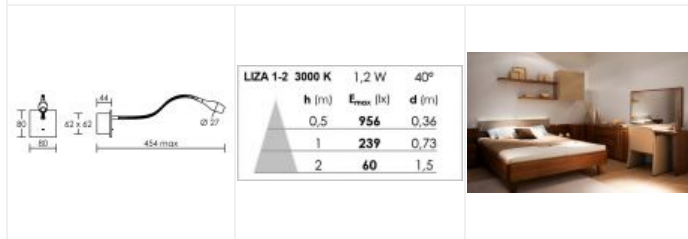

50255 - Aric

Liseuse LIZA 2 Aric - Version patère
- Base carrée - 2.3W - 3000K - Gris
alu

Réf 50255

98.70€^{TTC*}

Voir le produit :

<https://www.domomat.com/46699-liseuse-liza-2-aric-version-patere-base-carrée-23w-3000k-gris-alu-aric-50255.html>

Le produit Liseuse LIZA 2 Aric - Version patère - Base carrée - 2.3W - 3000K - Gris alu est en vente chez Domomat !

LIZA 2 01 LED 2,3W 3000K gris

Liseuse LED et driver intégrés, 30000h, montage patère
Code : **50255**

Caractéristiques techniques

Utilisation	intérieure	Facteur de puissance	0,41
IP	IP20	Température de couleur	3000 K
IK	IK07	IRC / Ra	80 - 84
Classe	Classe 2 - double isolation	Faisceau	40 °
Résistance au feu	850°C	Flux lumineux total	110 lm
Mode de montage	Mur - surface (patère)	Efficacité lumineuse	47.83 lm/W
Matières / Coloris n°1	corps aluminium gris	Température d'utilisation	+10 °C / +35 °C
Matières / Coloris n°2	support : patère / barre / base acier	Variation	NON
Orientation du produit	orientable (rotatif) - 360 °	Durée de vie moyenne	30000 h
Nombre et type de source	1 LED SZ5M2 SEOUL - 1 circuit / module intégré (non démontable)	Nbre de on/off	15000
Douille / Culot	Sans	Poids net	444 gr
Puissance nominale / absorbée	1 x 2.3 W / 2.3 W	Compatible minuterie	OUI
Tension / Fréquence / Intensité	220-240 V ; 50/60 Hz ; 25 mA	Compatible détection	OUI
		Autres commentaires	Avec interrupteur.