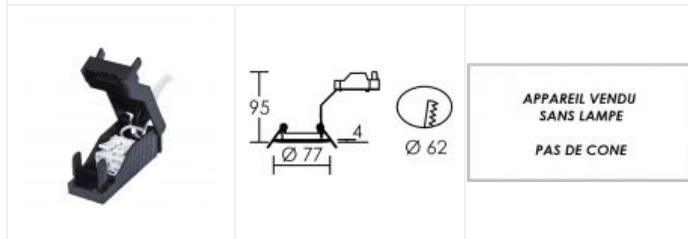

4563 - Aric

**Spot encastré fixe FIXO 230CX Aric -
Rond - GU10 - Max. 50W - Bronze**
Réf 4563

5.77€^{TTC*}

Voir le produit :

<https://www.domomat.com/46309-spot-encastre-fixe-fixo-230cx-aric-rond-gu10-max-50w-bronze-aric-4563.html>

*Le produit Spot encastré fixe FIXO 230CX Aric - Rond - GU10 - Max. 50W - Bronze
est en vente chez Domomat !*

FIXO-230 CX GU10 bronze

Encastré fixe IP20, GU10, 230V direct et connexion sans outil, lampe non fournie

Code : **4563**

Caractéristiques techniques

Utilisation	intérieure	Douille / Culot	GU10
IP	IP20	Puissance nominale / absorbée	1 x 50 W
IK	IK02	Tension / Fréquence / Intensité	220-240 V ; 50/60 Hz
Classe	Classe 2 - double isolation	Driver / Alimentation	Direct sur réseau sans alimentation
Résistance au feu	850°C	Facteur de puissance	dépend de la lampe utilisée
Mode de montage	Encastré - ne nécessite pas de boîte d'encastrement	Température d'utilisation	+10 °C / +35 °C
Matières / Coloris n°1	corps aluminium bronze / vieux bronze	Variation	dépend de la lampe utilisée
Orientation du produit	fixe	Poids net	95 gr
Nombre et type de source	Plusieurs types de sources possibles - 1 lampe non fournie	Recommandations d'installation	Douille avec connexion sans outil.