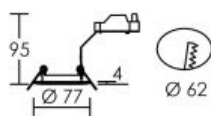

APPAREIL VENDU
SANS LAMPE
PAS DE CONE

Caractéristiques techniques

Utilisation	intérieure	Douille / Culot	GU10
IP	IP20	Puissance nominale / absorbée	1 x 50 W
IK	IK02	Tension / Fréquence / Intensité	220-240 V ; 50/60 Hz
Classe	Classe 2 - double isolation	Driver / Alimentation	Direct sur réseau sans alimentation
Résistance au feu	850°C	Facteur de puissance	dépend de la lampe utilisée
Mode de montage	Encastré - ne nécessite pas de boîte d'encastrement	Température d'utilisation	+10 °C / +35 °C
Matières / Coloris n°1	corps aluminium nickel	Variation	dépend de la lampe utilisée
Orientation du produit	fixe	Poids net	95 gr
Nombre et type de source	Plusieurs types de sources possibles - 1 lampe non fournie	Recommandations d'installation	Douille avec connexion sans outil.