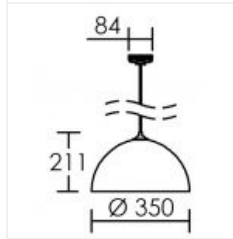

COMO 029 E27 noir & cuivré

Suspension décorative IP20 pour rail 1 allumage 029, adaptateur inclus, lampe non fournie
Code : **4217**

Caractéristiques techniques

Utilisation	intérieure	Douille / Culot	E27
IP	IP20	Puissance nominale / absorbée	1 x 60 W / 60 W
IK	IK05	Tension / Fréquence / Intensité	220-240 V ; 50/60 Hz
Classe	Classe 1 - isolation fonctionnelle avec borne de terre	Driver / Alimentation	Direct sur réseau sans alimentation
Résistance au feu	850°C	Facteur de puissance	dépend de la lampe utilisée
Mode de montage	Sur rail - avec adaptateur 1 all (029)	Température d'utilisation	+10 °C / +35 °C
Matières / Coloris n°1	réflecteur acier noir / intérieur cuivré	Variation	dépend de la lampe utilisée
Matières / Coloris n°2	support : patère / barre / base plastique	Poids net	840 gr
Orientation du produit	fixe	Applications spécifiques	■ Décoratif
Nombre et type de source	Plusieurs types de sources possibles - 1 lampe non fournie	Recommandations d'installation	Câble 1m.