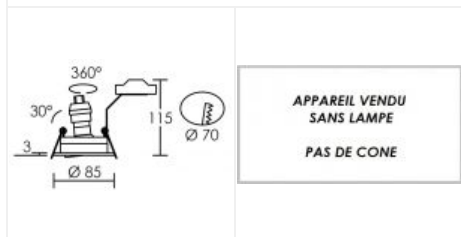

4145 - Aric

**Spot encastré basculant TIPO Aric -
Rond - GU10 - Max.50W - IP20 -
Aluminium**
Réf 4145

17.92€^{TTC*}

Voir le produit :

<https://www.domomat.com/46239-spot-encastre-basculant-tipo-aric-rond-gu10-max50w-ip20-aluminium-aric-4145.html>

*Le produit Spot encastré basculant TIPO Aric - Rond - GU10 - Max.50W - IP20 -
Aluminium
est en vente chez Domomat !*

TIPO rond GU10 alu

Encastré basculant IP20, GU10, 230V direct et connexion sans outil, lampe non fournie

Code : **4145**

Caractéristiques techniques

Utilisation	intérieure
IP	IP20
IK	IK02
Classe	Classe 2 - double isolation
Résistance au feu	850°C
Mode de montage	Encastré - ne nécessite pas de boîte d'encastrement
Matières / Coloris n°1	corps aluminium gris métal (alu) brossé
Orientation du produit	orientable et basculant - 360 ° - 30 °
Nombre et type de source	Plusieurs types de sources possibles - 1 lampe non fournie