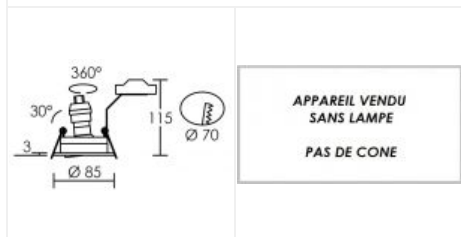

4144 - Aric

**Spot encastré basculant TIPO Aric -
Rond - GU10 - Max.50W - IP20 -
Blanc**

Réf 4144

17.92€^{TTC*}

Voir le produit :

<https://www.domomat.com/46238-spot-encastre-basculant-tipo-aric-rond-gu10-max50w-ip20-blanc-aric-4144.html>

*Le produit Spot encastré basculant TIPO Aric - Rond - GU10 - Max.50W - IP20 - Blanc
est en vente chez Domomat !*

TIPO rond GU10 blanc

Encastré basculant IP20, GU10, 230V direct et connexion sans outil, lampe non fournie

Code : **4144**

Caractéristiques techniques

Utilisation	intérieure
IP	IP20
IK	IK02
Classe	Classe 2 - double isolation
Résistance au feu	850°C
Mode de montage	Encastré - ne nécessite pas de boîte d'encastrement
Matières / Coloris n°1	corps aluminium blanc
Orientation du produit	orientable et basculant - 360 ° - 30 °
Nombre et type de source	Plusieurs types de sources possibles - 1 lampe non fournie