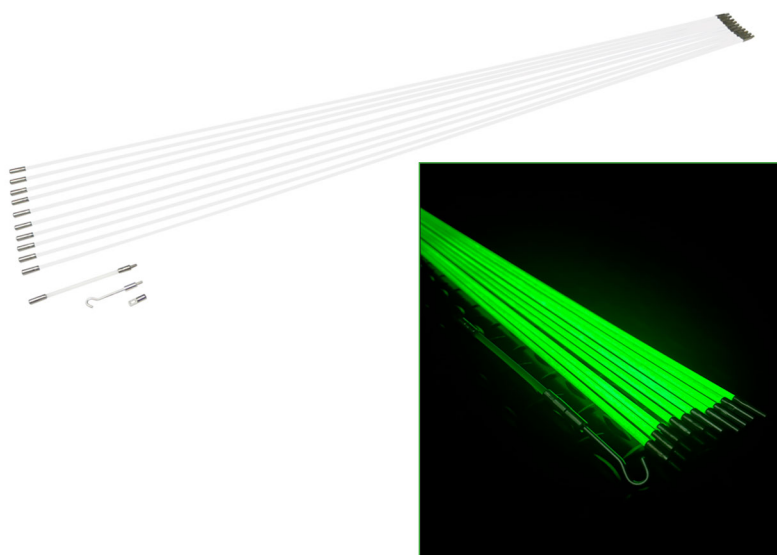

## KIT BAGUETTES PHOSPHORESCENTES

Indispensables à toutes les opérations de câblage. Poussez, tirez, guidez câbles et gaines. Conviennent pour franchir cloisons, murs creux, faux plafonds, pour passer derrière les obstacles ou dans les endroits délicats, dans le Placostil®. Baguettes vissables entre-elles quel que soit le diamètre.

Kit de 10 baguettes de tirage en fibre de verre de **1 m, Ø 4 mm, phosphorescentes + 3 accessoires :**

- un embout crochet,
- un guide flexible,
- un œilleton.

Livré en tube de rangement.

Il est à noter que le **filetage des embouts laiton de toutes les baguettes est identique**. Ceci permet la personnalisation de baguettes composées afin de bien s'adapter à des applications variées mais précises. Une baguette composée peut, par exemple, commencer par un embout flexible pour se terminer par une baguette plus rigide. Ce type de composition permet plus facilement la transmission d'une force voulue sur la distance souhaitée et augmente l'efficacité de la baguette composée.