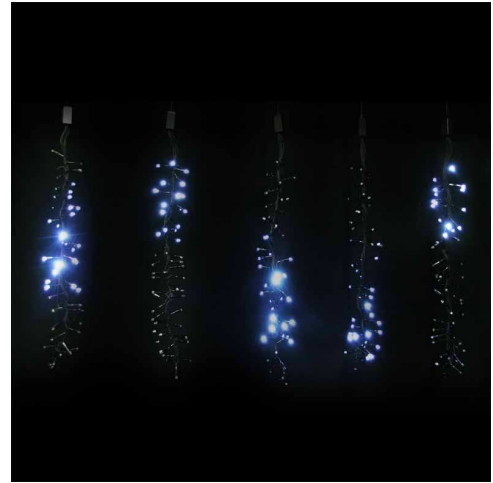

# FICHE TECHNIQUE

Réf : 39400-0

Rideau 5 boas effet comète L2m x H1m - 250 LED - câble noir - 230V - raccordable

- GRANDE DENSITE DE LED : EFFET DE GRAPPE
- EFFET GLACE DYNAMIQUE ET ECLATANT
- VISIBLE A 360°

## Caractéristiques techniques

Vidéo Raccordable

Vidéo Animation

Dimension : L2xH1m - Ø 6cm  
 Couleur : LED Blanc  
 Nombre d'ampoules : 250  
 Câble : Caoutchouc\* Noir  
 Raccordable : x20 uniquement en largeur\*  
 Animation : Animé  
 Type d'animation : Effet comète\*  
 Puissance : 20W  
 Tension : 230V  
 IP : 44  
 Usage : Intérieur / Extérieur  
 Poids du produit : 2.8 Kgs

**\*Raccordable**, leur connectique unique et pratique offre une grande flexibilité et sécurité. Démultipliez vos possibilités grâce aux accessoires raccordables : réalisez des décors exclusifs en toute liberté et sécurité, faites évoluer vos décors au fil des saisons, facilitez et simplifiez vos installations.

**\*Câble caoutchouc** : très robuste, très résistant aux intempéries et aux variations de température, le câble caoutchouc confère à ce produit une longue durée de vie.

**\*Effet comète** : effet glacé, dynamique et éclatant, visible à 360°. Effet préprogrammé, sans ajout d'animateur.