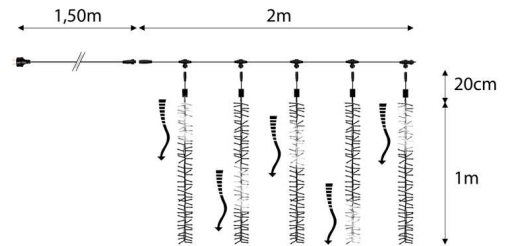

# FICHE TECHNIQUE

Réf : 39400-0

Rideau 5 boas effet comète L2m x H1m - 250 LED - câble noir - 230V - raccordable

- GRANDE DENSITE DE LED : EFFET DE GRAPPE
- EFFET GLACE DYNAMIQUE ET ECLATANT
- VISIBLE A 360°

## Caractéristiques techniques

Vidéo Raccordable

Vidéo Animation

Dimension : L2xH1m - Ø 6cm  
 Couleur : LED Blanc  
 Nombre d'ampoules : 250  
 Câble : Caoutchouc\* Noir  
 Raccordable : x20 uniquement en largeur\*  
 Animation : Animé  
 Type d'animation : Effet comète\*  
 Puissance : 20W  
 Tension : 230V  
 IP : 44  
 Usage : Intérieur / Extérieur  
 Poids du produit : 2.8 Kgs

## Emballage

Code barre : 3700185619925  
 Poids : 3.1 Kgs  
 Type d'emballage : Boîte Blanche + sticker NB  
 Dimension : L.27xH.22xP.19cm

## Carton PCB

PCB : 5  
 Poids : 17,30Kgs  
 Dimension : L.98xH.30xP.24.5cm

Conforme à la réglementation en matière de sécurité des produits électriques (CE, RoHS, REACH, etc.)

G) HLes Derci6resH - 1\$01\$ .illech%ti5 - B')NCE- ,EL : < - - I\$J- 2# 2- 2- \$\$ - B)K : < - - I\$J- 2# 2- 2- \$0