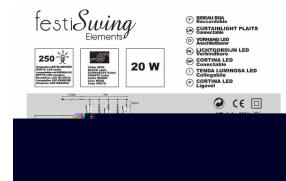

Conforme à la réglementation en matière de sécurité des produits électriques (CE, RoHS, REACH, etc.)

G) HLes Derci6resH - 1$01$ .illech%ti5 - B')NCE- ,EL : < - - I$J- 2# 2- 2- $$ - B)K : < - - I$J- 2# 2- 2- $0