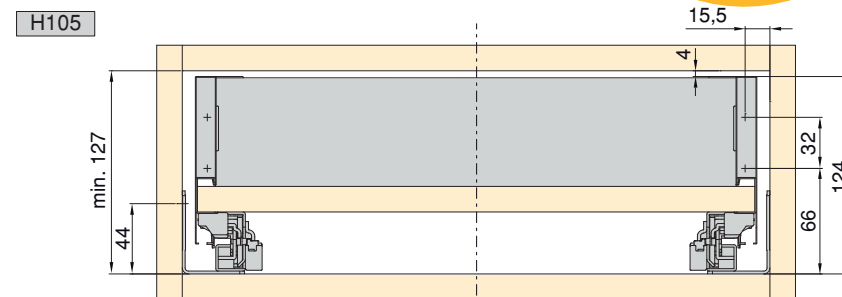

3101035 - Emuca

**Kit de tiroir pour cuisine et sdb
Concept - H. 138mm - P. 450mm -
Fermeture amortie - Acier -
Anthracite**

Réf 3101035

32.05€^{TTC*}

Voir le produit :

<https://www.domomat.com/109597-emuca-tiroir-exterieur-concept-30-kg-hauteur-138-mm-450-gris-anthracite-acier-1-ut-emuca-3101035.html>

Le produit Kit de tiroir pour cuisine et sdb Concept - H. 138mm - P. 450mm - Fermeture amortie - Acier - Anthracite est en vente chez Domomat !

Prof.	L	B	C
270	268	96	263
300	298	128	293
350	348	128	343
400	398	192	393
450	448	224	443
500	498	224	493

Panel dimensions / Dimensioni dei pannelli
Dimensions de panneaux / Dimensions des panneaux
Dimensões dos painéis / Wymiary panelu

H	Ht
105	68
138	102
185	149

Assembly / Montaggio / Montaje / Montage / Montagem / Montaż