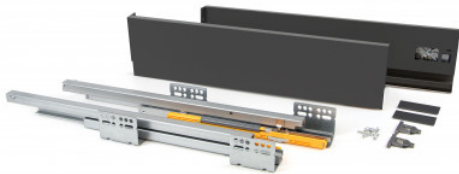

3101035 - Emuca

**Kit de tiroir pour cuisine et sdb
Concept - H. 138mm - P. 450mm -
Fermeture amortie - Acier -
Anthracite**

Réf 3101035

32.05€^{TTC*}

Voir le produit :

<https://www.domomat.com/109597-emuca-tiroir-exterieur-concept-30-kg-hauteur-138-mm-450-gris-anthracite-acier-1-ut-emuca-3101035.html>

Le produit Kit de tiroir pour cuisine et sdb Concept - H. 138mm - P. 450mm - Fermeture amortie - Acier - Anthracite est en vente chez Domomat !

Prof.	L	B	C
270	268	96	263
300	298	128	293
350	348	128	343
400	398	192	393
450	448	224	443
500	498	224	493