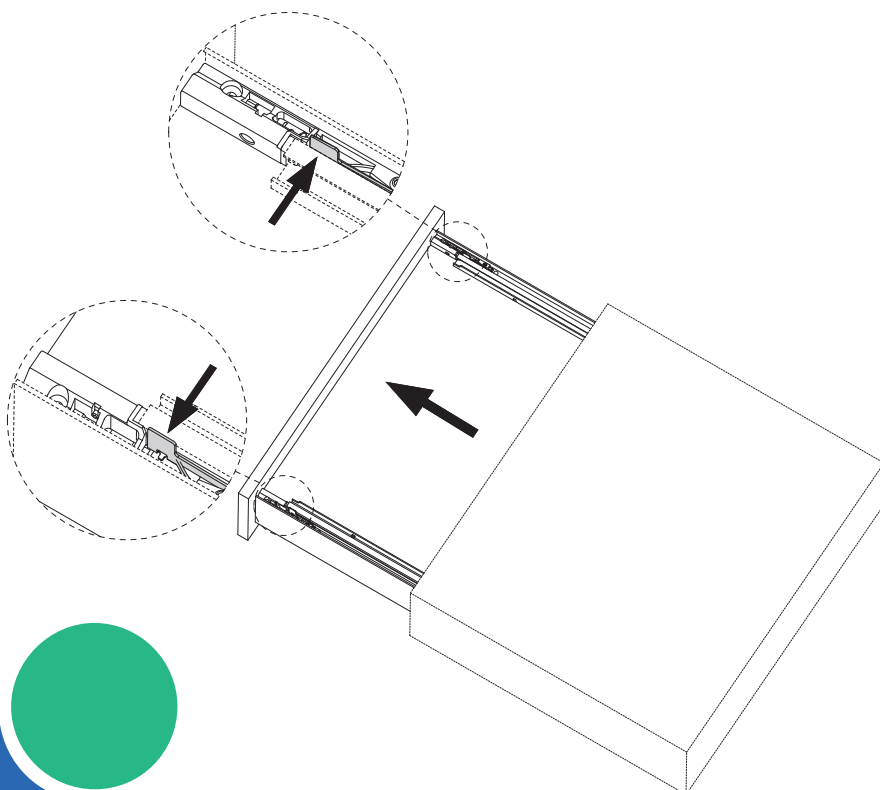

H105
H138
H185