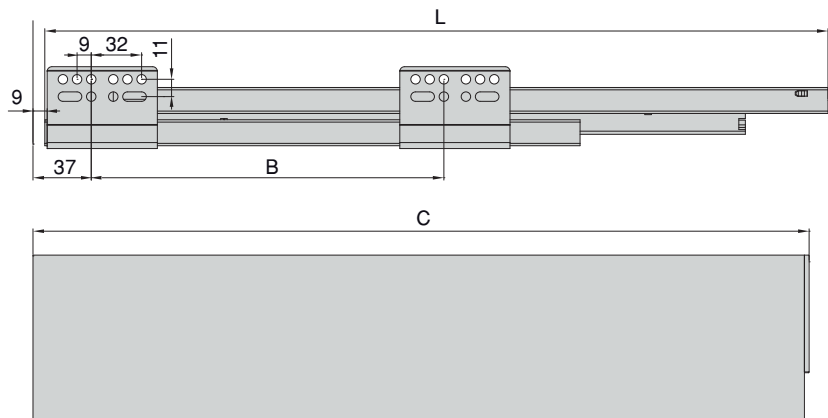

3101035 - Emuca

**Kit de tiroir pour cuisine et sdb
Concept - H. 138mm - P. 450mm -
Fermeture amortie - Acier -
Anthracite**

Réf 3101035

32.05€^{TTC*}

Voir le produit :

<https://www.domomat.com/109597-emuca-tiroir-exterieur-concept-30-kg-hauteur-138-mm-450-gris-anthracite-acier-1-ut-emuca-3101035.html>

Le produit Kit de tiroir pour cuisine et sdb Concept - H. 138mm - P. 450mm - Fermeture amortie - Acier - Anthracite est en vente chez Domomat !

Prof.	L	B	C
270	268	96	263
300	298	128	293
350	348	128	343
400	398	192	393
450	448	224	443
500	498	224	493

Panel dimensions / Dimensioni dei pannelli
Dimensions de panneaux / Dimensions des panneaux
Dimensões dos painéis / Wymiary panelu

H	Ht
105	68
138	102
185	149

Assembly / Montaggio / Montaje / Montage / Montagem / Montaż