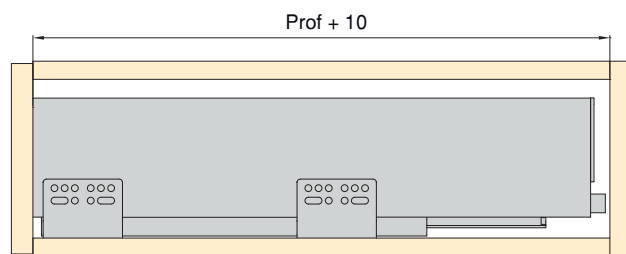

3101035 - Emuca

**Kit de tiroir pour cuisine et sdb
Concept - H. 138mm - P. 450mm -
Fermeture amortie - Acier -
Anthracite**

Réf 3101035

32.05€^{TTC*}

Voir le produit :

<https://www.domomat.com/109597-emuca-tiroir-exterieur-concept-30-kg-hauteur-138-mm-450-gris-anthracite-acier-1-ut-emuca-3101035.html>

Le produit Kit de tiroir pour cuisine et sdb Concept - H. 138mm - P. 450mm - Fermeture amortie - Acier - Anthracite est en vente chez Domomat !

Prof.	L	B	C
270	268	96	263
300	298	128	293
350	348	128	343
400	398	192	393
450	448	224	443
500	498	224	493

Panel dimensions / Dimensioni dei pannelli
Dimensions de panneaux / Dimensions des panneaux
Dimensões dos painéis / Wymiary panelu

H	Ht
105	68
138	102
185	149

Assembly / Montaggio / Montaje / Montage / Montagem / Montaż