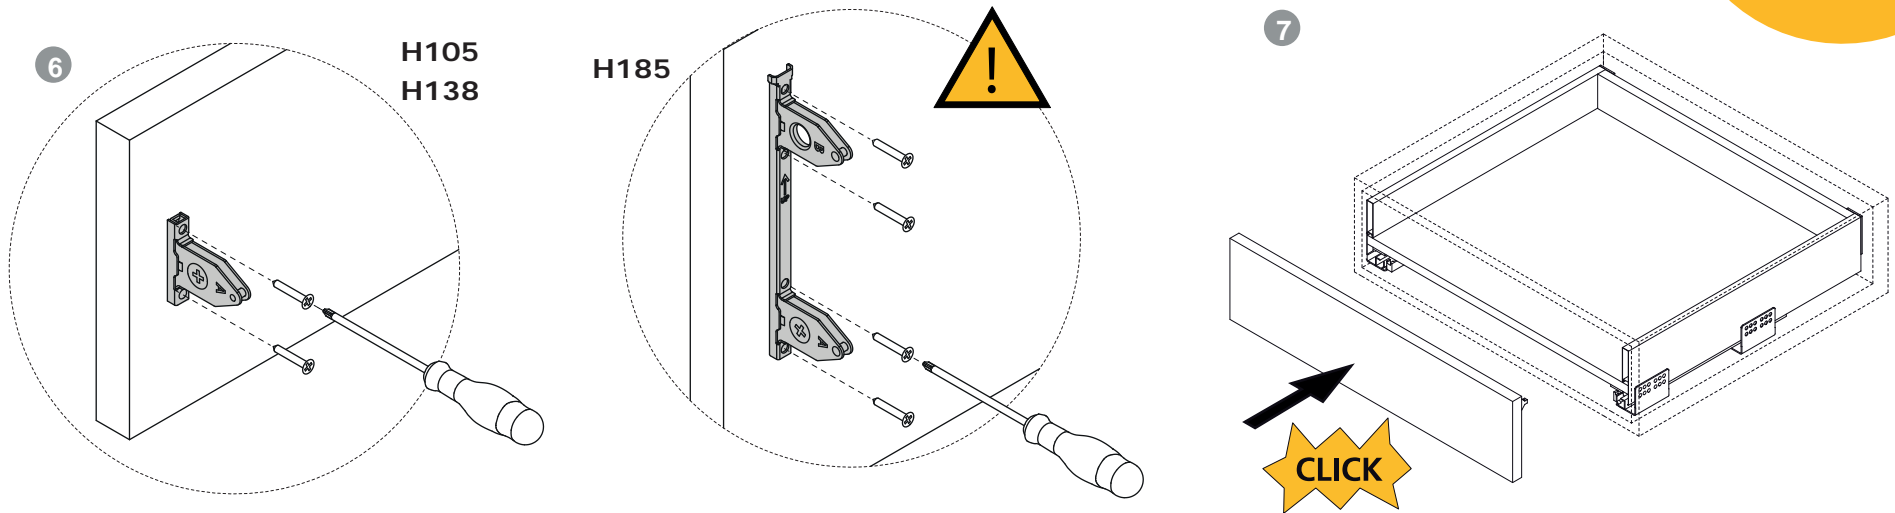

Assembly / Montaggio / Montaje / Montage / Montagem / Montaż