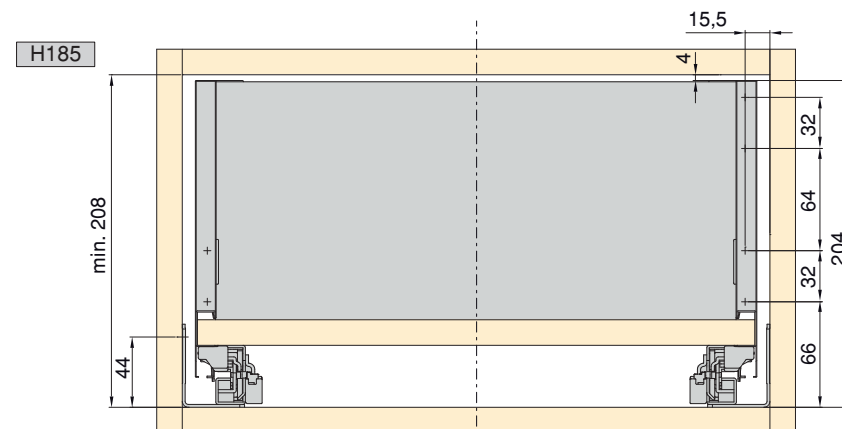

3101035 - Emuca

**Kit de tiroir pour cuisine et sdb
Concept - H. 138mm - P. 450mm -
Fermeture amortie - Acier -
Anthracite**

Réf 3101035

32.05€^{TTC*}

Voir le produit :

<https://www.domomat.com/109597-emuca-tiroir-exterieur-concept-30-kg-hauteur-138-mm-450-gris-anthracite-acier-1-ut-emuca-3101035.html>

Le produit Kit de tiroir pour cuisine et sdb Concept - H. 138mm - P. 450mm - Fermeture amortie - Acier - Anthracite est en vente chez Domomat !

Prof.	L	B	C
270	268	96	263
300	298	128	293
350	348	128	343
400	398	192	393
450	448	224	443
500	498	224	493

Panel dimensions / Dimensioni dei pannelli
Dimensions de panneaux / Dimensions des panneaux
Dimensões dos painéis / Wymiary panelu

H	Ht
105	68
138	102
185	149

Assembly / Montaggio / Montaje / Montage / Montagem / Montaż