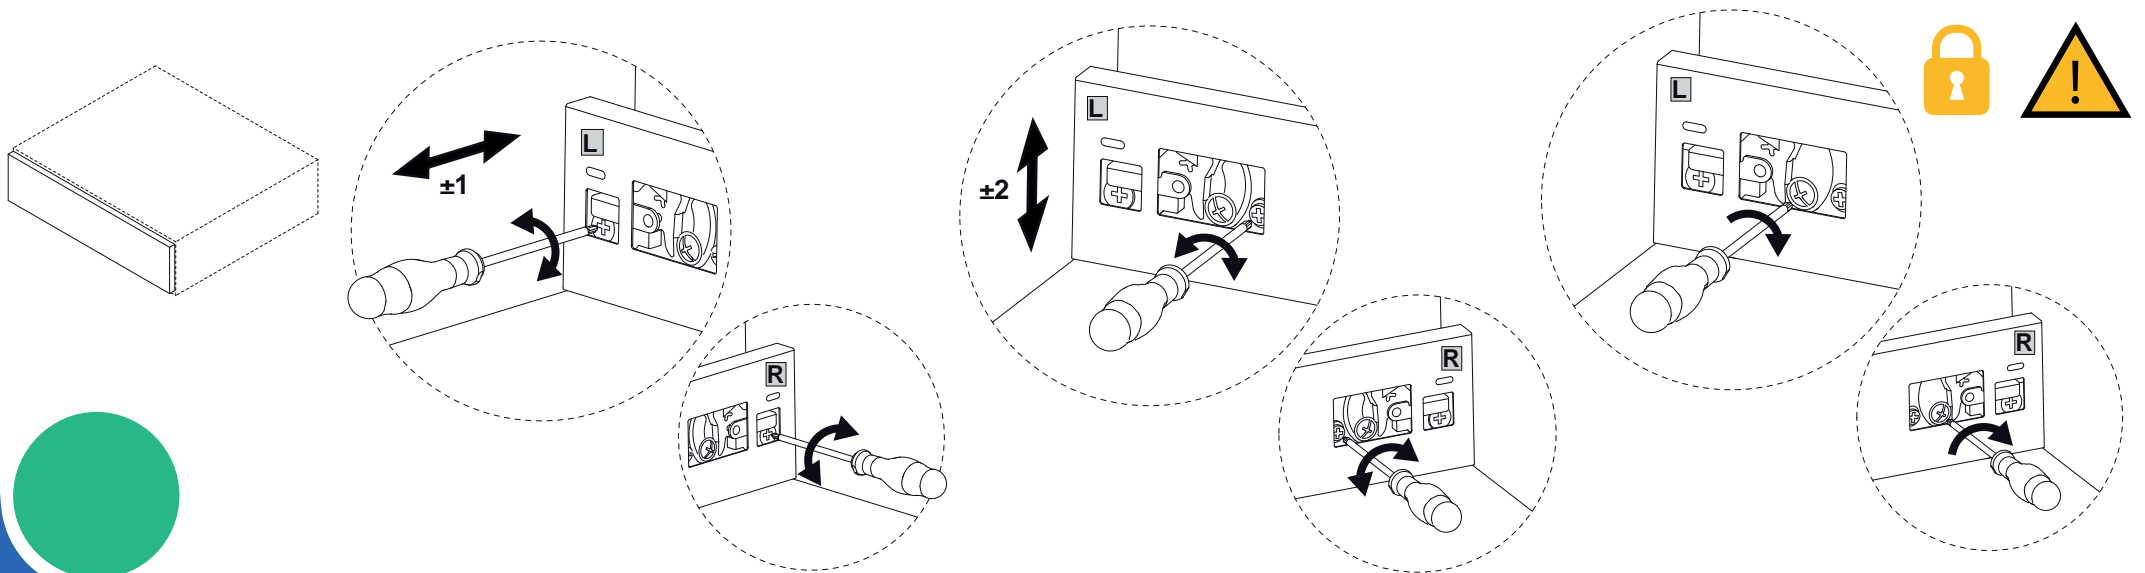

Adjustment / Regolazione / Regulación / Réglage / Regulação / Dostosowanie