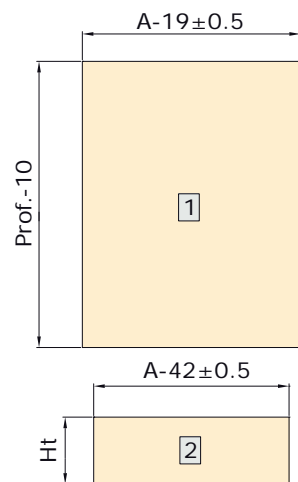

3101035 - Emuca

**Kit de tiroir pour cuisine et sdb
Concept - H. 138mm - P. 450mm -
Fermeture amortie - Acier -
Anthracite**

Réf 3101035

32.05€^{TTC*}

Voir le produit :

<https://www.domomat.com/109597-emuca-tiroir-exterieur-concept-30-kg-hauteur-138-mm-450-gris-anthracite-acier-1-ut-emuca-3101035.html>

Le produit Kit de tiroir pour cuisine et sdb Concept - H. 138mm - P. 450mm - Fermeture amortie - Acier - Anthracite est en vente chez Domomat !

Prof.	L	B	C
270	268	96	263
300	298	128	293
350	348	128	343
400	398	192	393
450	448	224	443
500	498	224	493

Panel dimensions / Dimensioni dei pannelli
Dimensions de panneaux / Dimensions des panneaux
Dimensões dos painéis / Wymiary panelu

H	Ht
105	68
138	102
185	149

Assembly / Montaggio / Montaje / Montage / Montagem / Montaż