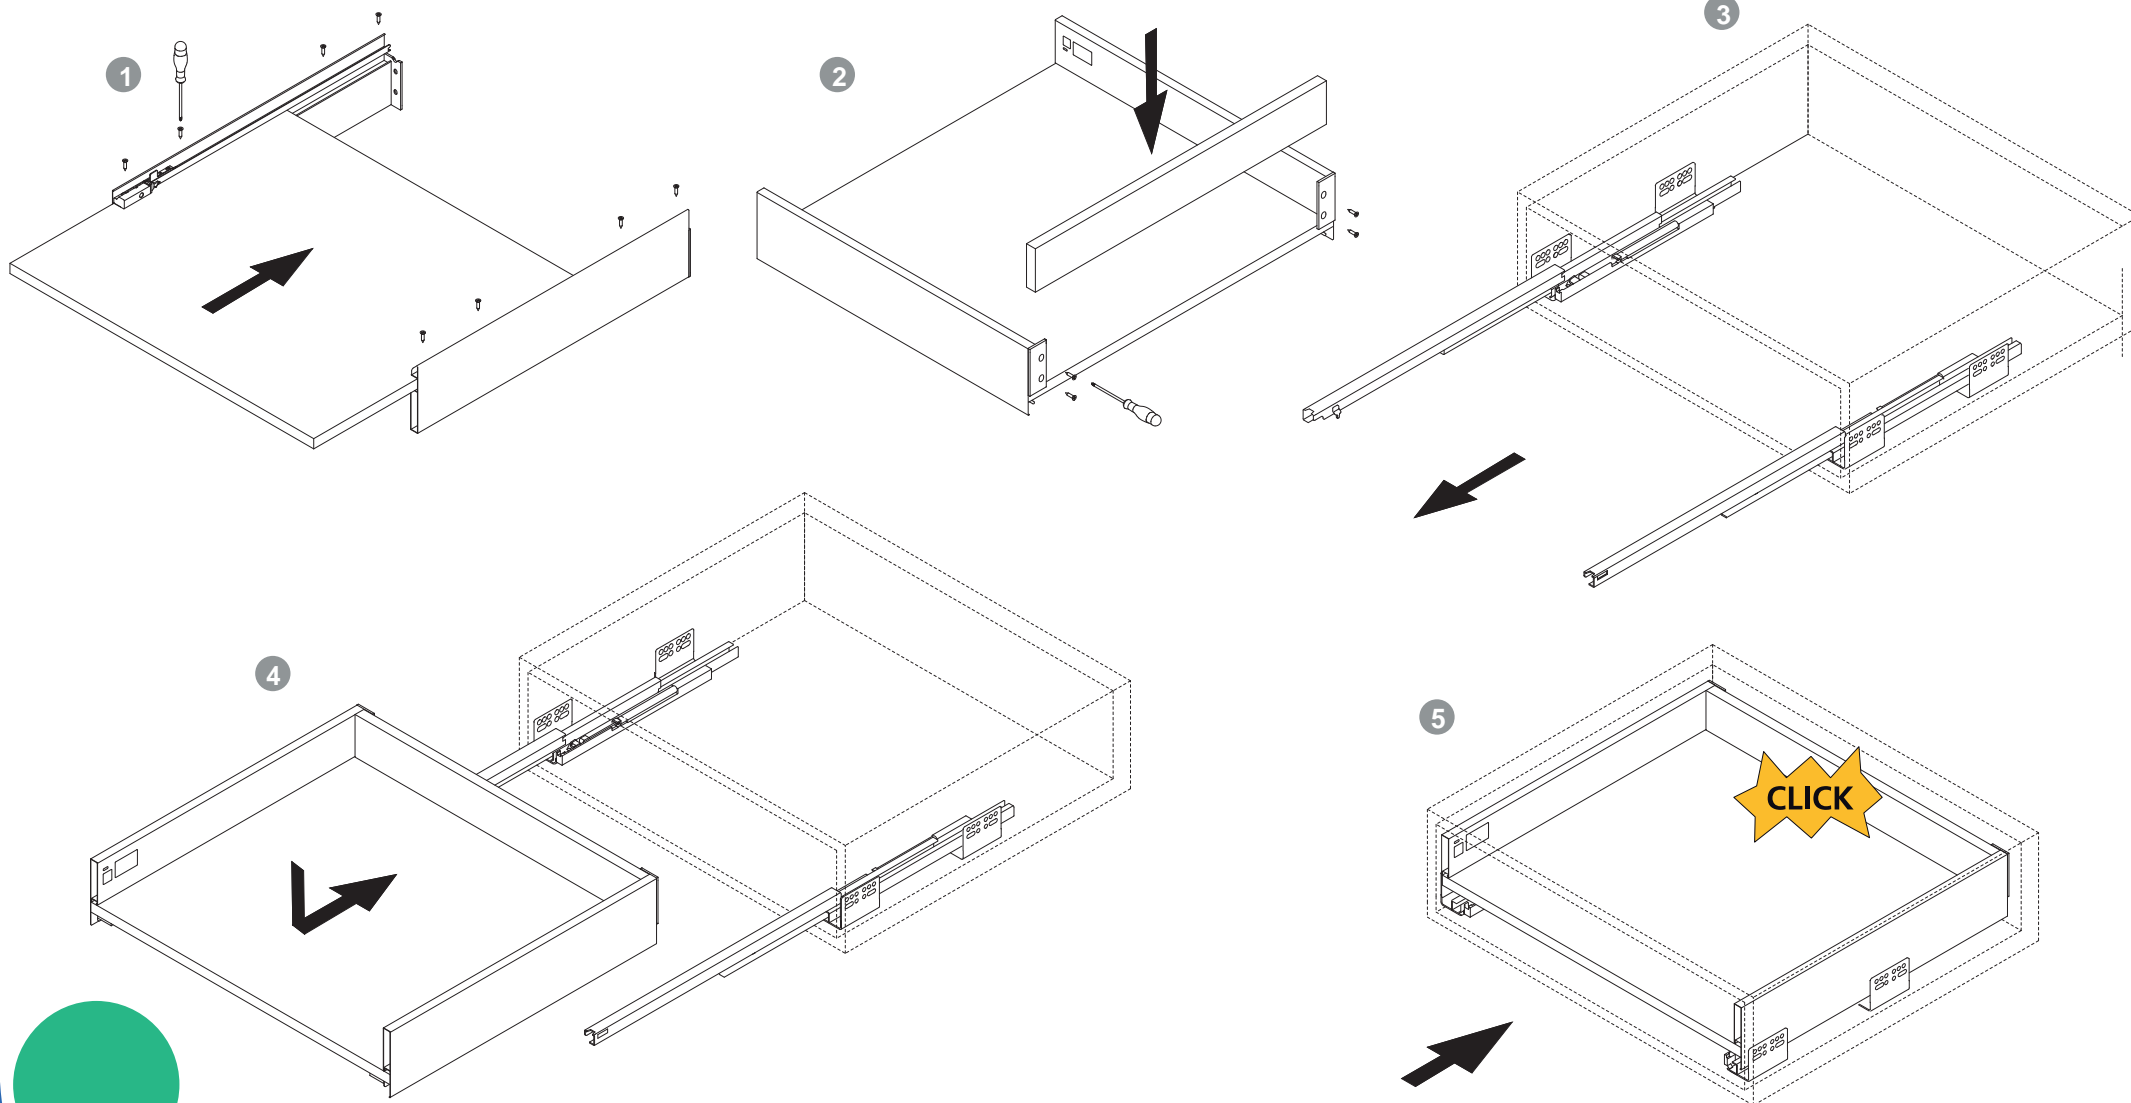

3101035 - Emuca

**Kit de tiroir pour cuisine et sdb
Concept - H. 138mm - P. 450mm -
Fermeture amortie - Acier -
Anthracite**

Réf 3101035

32.05€^{TTC*}

Voir le produit :

<https://www.domomat.com/109597-emuca-tiroir-exterieur-concept-30-kg-hauteur-138-mm-450-gris-anthracite-acier-1-ut-emuca-3101035.html>

Le produit Kit de tiroir pour cuisine et sdb Concept - H. 138mm - P. 450mm - Fermeture amortie - Acier - Anthracite est en vente chez Domomat !

Prof.	L	B	C
270	268	96	263
300	298	128	293
350	348	128	343
400	398	192	393
450	448	224	443
500	498	224	493

Panel dimensions / Dimensioni dei pannelli
Dimensions de panneaux / Dimensions des panneaux
Dimensões dos painéis / Wymiary panelu

H	Ht
105	68
138	102
185	149

Assembly / Montaggio / Montaje / Montage / Montagem / Montaż