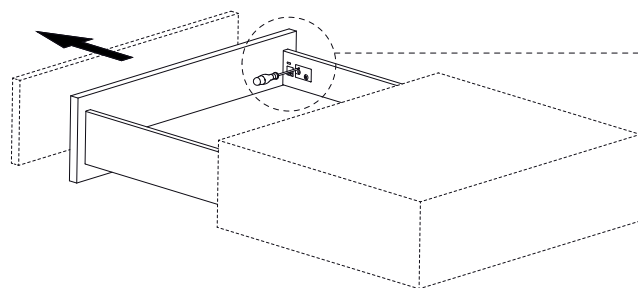

Dismounting / Smontaggio / Desmontaje / Démontage / Desmontagem / Demontaz