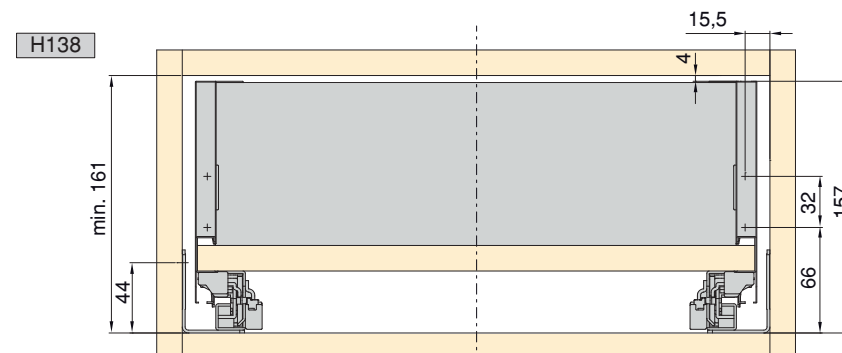

3101035 - Emuca

**Kit de tiroir pour cuisine et sdb
Concept - H. 138mm - P. 450mm -
Fermeture amortie - Acier -
Anthracite**

Réf 3101035

32.05€^{TTC*}

Voir le produit :

<https://www.domomat.com/109597-emuca-tiroir-exterieur-concept-30-kg-hauteur-138-mm-450-gris-anthracite-acier-1-ut-emuca-3101035.html>

Le produit Kit de tiroir pour cuisine et sdb Concept - H. 138mm - P. 450mm - Fermeture amortie - Acier - Anthracite est en vente chez Domomat !

Prof.	L	B	C
270	268	96	263
300	298	128	293
350	348	128	343
400	398	192	393
450	448	224	443
500	498	224	493

Panel dimensions / Dimensioni dei pannelli
Dimensions de panneaux / Dimensions des panneaux
Dimensões dos painéis / Wymiary panelu

H	Ht
105	68
138	102
185	149

Assembly / Montaggio / Montaje / Montage / Montagem / Montaż