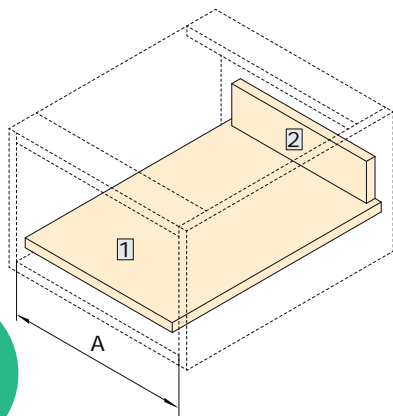

3101035 - Emuca

**Kit de tiroir pour cuisine et sdb
Concept - H. 138mm - P. 450mm -
Fermeture amortie - Acier -
Anthracite**

Réf 3101035

32.05€^{TTC*}

Voir le produit :

<https://www.domomat.com/109597-emuca-tiroir-exterieur-concept-30-kg-hauteur-138-mm-450-gris-anthracite-acier-1-ut-emuca-3101035.html>

Le produit Kit de tiroir pour cuisine et sdb Concept - H. 138mm - P. 450mm - Fermeture amortie - Acier - Anthracite est en vente chez Domomat !

Prof.	L	B	C
270	268	96	263
300	298	128	293
350	348	128	343
400	398	192	393
450	448	224	443
500	498	224	493

Panel dimensions / Dimensioni dei pannelli
Dimensions de panneaux / Dimensions des panneaux
Dimensões dos painéis / Wymiary panelu

H	Ht
105	68
138	102
185	149

Assembly / Montaggio / Montaje / Montage / Montagem / Montaż